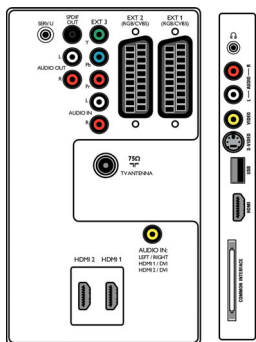

Тюнер/прием/передача

- Вход антенны: Коаксиальный кабель 75 Ом (IEC75)
- Диапазоны тюнера: Гипердиапазон, S-канал, UHF, VHF
- ТВ-система: Система PAL I, Система PAL B/G, Система PAL D/K, Система SECAM B/G, Система SECAM D/K, SECAM L/L', DVB COFDM 2K/8K
- Цифровое ТВ: Наземное DVB *
- Воспроизведение видео: NTSC, SECAM, PAL

Мультимедийные приложения

- Мультимедийные подключения: USB
- Форматы воспроизведения: MP3, Файлы демонстрации слайдов (.alb), Фотографии в формате JPEG

Комфорт

- Защита от детей: Блок. от детей и ограничение на просмотр
- Легкость установки: Автонаименование программ, Автоматическая установка каналов (ACI), Система автоматической настройки (ATS), Автосохранение, Точная настройка, Цифровая настройка PLL, Подключение Plug & Play
- Удобство использования: 4 списка избранного, Автоограничение громкости (AVL), Предварительно устанавливаемое приращение громкости, Графический интерфейс пользователя, Вывод на экран, Список программ, Мастер установки поддержки, Управление на боковой панели
- Часы: Таймер отключения, Будильник
- Регулировка формата экрана: 4:3, Автоформатирование, Расширение формата 14:9, Расширение формата 16:9, Увеличение субтитров, Режим Super Zoom, Широкий экран
- Электронный гид телепередач: Электронный гид телепрограмм "Сейчас + Далее", Электронный гид телепередач на 8 дней
- Пульт ДУ: Телевизоры