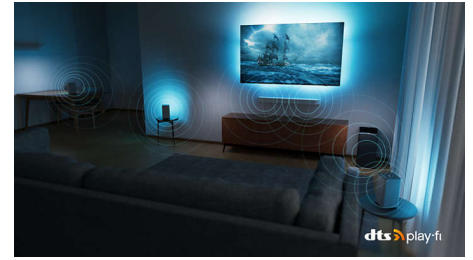

DTS Play-Fi kompatibilnost

Bežični kućni sustav tvrtke Philips koji pokreće DTS Play-Fi omogućuje vam povezivanje s kompatibilnim soundbar i bežičnim zvučnicima u vašem domu u roku od nekoliko sekundi. Slušajte filmove u kuhinji. Reproducirajte glazbu bilo gdje. Možete čak kreirati sustav surround zvuka kućnog kina tako da televizor tvrtke Philips upotrijebite kao središnji zvučnik.