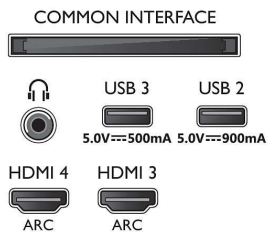

Obrada

- Snaga obrade: Četverojezgreni procesor

Zvuk

- Zvuk: 2.1-kanalni, Izlazna snaga: 70 vata (RMS)
- Konfiguracija zvučnika: 4 zvučnika od 10 W za srednje i visoke tonove, niskotonac od 30 W
- Kodek: AC-4, Dolby Atmos, DTS-HD (M6), Dolby Digital MS12 V2.5
- Napredne značajke zvuka: A.I. Sound, Clear

Connections

Side

Bottom

Specifikacije

Dialogue, Dolby Atmos, Dolby poboljšanje basova, Dolby ujednačavanje glasnoće, Noćni n. rada, A.I. EQ, DTS Play-Fi, Prilagodba zvuka Mimi, Kalibracija sobe

Mogućnost povezivanja