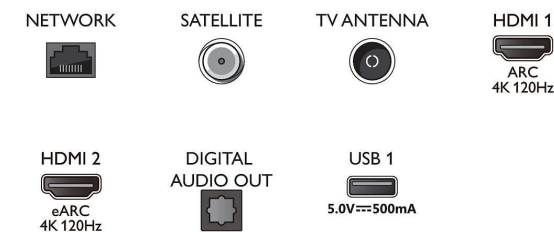

Obrada

- Snaga obrade: Četverojezgreni procesor

Zvuk

- Zvuk: 2.1-kanalni, Izlazna snaga: 70 vata (RMS)
- Konfiguracija zvučnika: 4 zvučnika od 10 W za srednje i visoke tonove, niskotonac od 30 W
- Kodek: AC-4, Dolby Atmos, DTS-HD (M6), Dolby Digital MS12 V2.5
- Napredne značajke zvuka: A.I. Sound, Clear

Connections

Side

Bottom

Specifikacije

Dialogue, Dolby Atmos, Dolby poboljšanje basova, Dolby ujednačavanje glasnoće, Noćni n. rada, A.I. EQ, DTS Play-Fi, Prilagodba zvuka Mimi, Kalibracija sobe

Mogućnost povezivanja