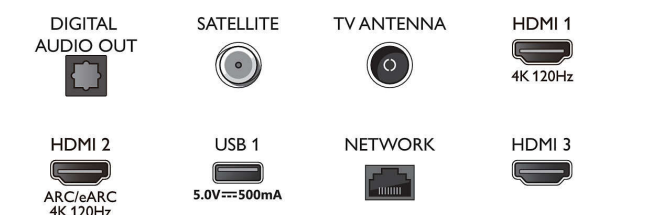

Android TV

- System operacyjny: Google TV™

Connections

Side

Bottom

Telewizor 4K Ambilight

Telewizor 215 cm (85") z Ambilight Procesor obrazu P5 120 Hz, Obsługa głównych formatów HDR, Google TV™

Dane techniczne

- Fabrycznie zainstalowane aplikacje: Filmy z Google Play*, Wyszukiwanie Google, YouTube, Netflix, Apple TV, Filmy Amazon Prime, Disney+, Muzyka YouTube, Aplikacja Fitness, Ambilight Aurora
- Dostępna pamięć flash: 16 GB*
- Chmura gier: GeForce Now