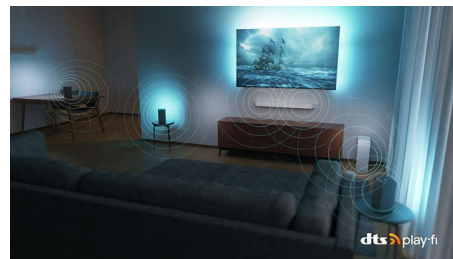

DTS Play-Fi

Od razu po wyjęciu z opakowania dźwięk z telewizora jest dobry i czysty. Jeśli chcesz więcej, domowy system bezprzewodowy firmy Philips z funkcją DTS Play-Fi pozwala w kilka sekund połączyć się ze zgodnymi soundbarami i głośnikami bezprzewodowymi w całym domu. Możesz nawet utworzyć zestaw kina domowego z dźwiękiem przestrzennym, wykorzystując telewizor jako głośnik centralnego.