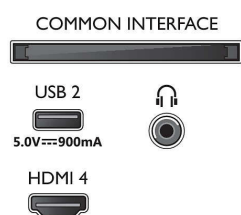

Android TV

- System operacyjny: Google TV™

Connections

Side

Bottom

Telewizor 4K Ambilight

Telewizor 215 cm (85") z Ambilight Procesor obrazu P5 120 Hz, Obsługa głównych formatów HDR, Google TV™

Dane techniczne