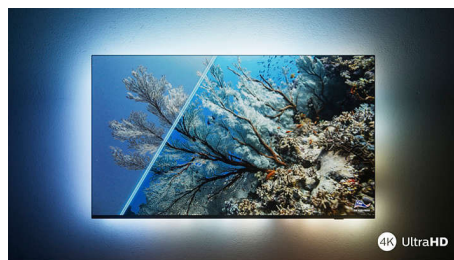

Niezwykłe ostry obraz

Niezależnie od tego, co oglądasz, ten telewizor zapewnia jasny, bardzo ostry obraz o żywych kolorach. Ponadto ten telewizor 4K UHD z systemem Ambilight jest zgodny ze wszystkimi głównymi formatami HDR, dzięki czemu zobaczysz więcej szczegółów — nawet w ciemnych i jasnych obszarach — podczas przesyłania strumieniowej treści HDR.