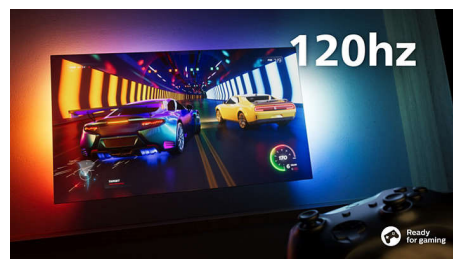

Uwielbia gry

Telewizor Ambilight z HDMI 2.1 pozwala w pełni wykorzystać sprzęt do gier nowej generacji dzięki niezwykle dynamicznej rozgrywce i niesamowicie płynnej grafice. Wykonaj skok, obróć się w miejscu lub perfekcyjnie pokonaj zakręt! Obsługa zarówno VRR jak i FreeSync. Tryb gry Ambilight zapewnia jeszcze większe emocje.