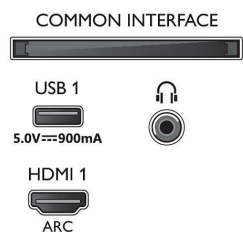

Beeld/scherm

- Beeldformaat: 16:9
- Schermdiagonaal (inch): 50 inch
- Schermdiagonaal (centimeters): 126 cm

- Display: 4K Ultra HD-LED
- Schermresolutie: 3840 x 2160
- Beeldengine: P5 Perfect Picture Engine
- Beeldverbetering: Ultra-resolutie, Dolby Vision, HDR10+, 2100 PPI
- Schermdiagonaal (inch): 50 inch

Ondersteunde beeldschermresolutie

- Computeringangen op alle HDMI: HDR ondersteund, HDR10/ HLG, tot 4K UHD 3840 x

- 2160 bij 60 Hz
- Video-ingangen op alle HDMI: tot 4K UHD 3840 x 2160 bij 60Hz, HDR ondersteund, HDR10/HLG (Hybrid Log Gamma), HDR10+/Dolby Vision

Bottom

4K UHD LED Android TV

126 cm (50") Ambilight TV Voornaamste HDR-indelingen ondersteund, P5 Perfect Picture Engine, Android TV / AI-spraakbediening

Specificaties

- Signaalsterkte-indicator
- Teletekst: 1000 pagina's Hypertext
- HEVC-ondersteuning

Ontwerp/Design

- Kleuren van de TV: Zilverkleurige metalen rand
- Ontwerp van de standaard: Zilverchromen gebogen voet, +/- 15 graden draaibaar

Afmetingen

- Breedte van het apparaat: 1119,8 mm
- Hoogte van het apparaat: 650,0 mm
- Diepte van het apparaat: 125,2 mm
- Gewicht van het product: 13,9 kg
- Breedte van het apparaat (met standaard): 1119,8 mm
- Hoogte van het apparaat (met standaard): 720,2 mm
- Diepte van het apparaat (met standaard): 253,6 mm
- Gewicht (incl. standaard): 16,9 kg
- Breedte van de doos: 1240,0 mm
- Hoogte van de doos: 785,0 mm
- Diepte van de doos: 160,0 mm
- Gewicht (incl. verpakking): 20,3 kg
- Breedte van de standaard: 750,0 mm
- Hoogte van de standaard: 70,2 mm
- Diepte van de standaard: 253,6 mm
- Geschikt voor wandmontage: 300 x 200 mm