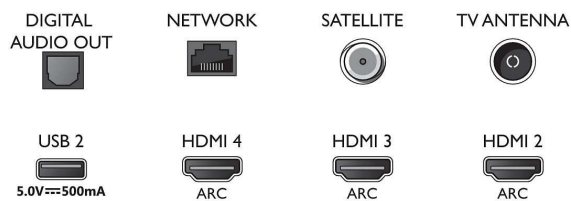

Beeld/scherm

- Beeldformaat: 16:9
- Schermdiagonaal (inch): 50 inch
- Schermdiagonaal (centimeters): 126 cm

- Display: 4K Ultra HD-LED
- Schermresolutie: 3840 x 2160
- Beeldengine: P5 Perfect Picture Engine
- Beeldverbetering: Ultra-resolutie, Dolby Vision, HDR10+, 2100 PPI
- Schermdiagonaal (inch): 50 inch

Bottom

4K UHD LED Android TV

126 cm (50") Ambilight TV Voornaamste HDR-indelingen ondersteund, P5 Perfect Picture Engine, Android TV / AI-spraakbediening

Specificaties

- Signaalsterkte-indicator
- Teletekst: 1000 pagina's Hypertext
- HEVC-ondersteuning

Ontwerp/Design

- Kleuren van de TV: Zilverkleurige metalen rand
- Ontwerp van de standaard: Zilverchromen gebogen voet, +/- 15 graden draaibaar

Afmetingen

- Breedte van het apparaat: 1119,8 mm
- Hoogte van het apparaat: 650,0 mm
- Diepte van het apparaat: 125,2 mm
- Gewicht van het product: 13,9 kg
- Breedte van het apparaat (met standaard): 1119,8 mm
- Hoogte van het apparaat (met standaard): 720,2 mm
- Diepte van het apparaat (met standaard): 253,6 mm
- Gewicht (incl. standaard): 16,9 kg
- Breedte van de doos: 1240,0 mm
- Hoogte van de doos: 785,0 mm
- Diepte van de doos: 160,0 mm
- Gewicht (incl. verpakking): 20,3 kg
- Breedte van de standaard: 750,0 mm
- Hoogte van de standaard: 70,2 mm
- Diepte van de standaard: 253,6 mm
- Geschikt voor wandmontage: 300 x 200 mm