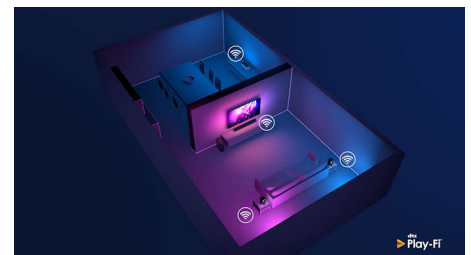

DTS Play-Fi

Met DTS Play-Fi op uw Philips-TV kunt u in elke kamer verbinding maken met compatibele luidsprekers. Hebt u draadloze luidsprekers in de keuken? Luister naar de film terwijl u een snack maakt of blijf op de hoogte van het sportcommentaar terwijl u iedereen een drankje geeft.