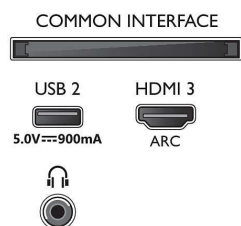

70PUS7805/12

obrazovke

- Aktualizovateľný firmware: Sprievodca automatickou aktualizáciou firmvéru, Firmvér aktualizovateľný cez USB, Firmvér aktualizovateľný online
- Prispôsobenia formátu obrazovky: Pokročilé – Posun, Základné – Na celú obrazovku, Prispôbiť obrazovke, Približovanie, rozťahnutie, Širokouchý obraz
- Hlasový asistent*: Zabudovaný asistent Alexa od spoločnosti Amazon, Diaľkové ovládanie s mikrofónom

Multimediálne aplikácie

- Formáty prehrávania videa: Kontajnery: AVI, MKV, H264/MPEG-4 AVC, MPEG-1, MPEG-2, MPEG-4, WMV9/VC1, HEVC (H.265), VP9
- Formáty prehrávania hudby: AAC, MP3, WAV, WMA (v2 až v9.2), WMA-PRO (v9 a v10)
- Podporované formáty titulkov: .SMI, .SRT, .SUB, .TXT, .ASS, .SSA
- Formáty prehrávania obrázkov: JPEG, BMP, GIF, PNG, 360° fotografie, HEIF

Procesor

- Výkon procesora: Štyri jadrá

Connections

Side

Bottom

4K UHD LED televízor Smart TV

178 cm (70") Ambilight TV Podpora hlavných formátov HDR, Technológia P5 Perfect Picture Engine, Zabudovaný asistent Alexa