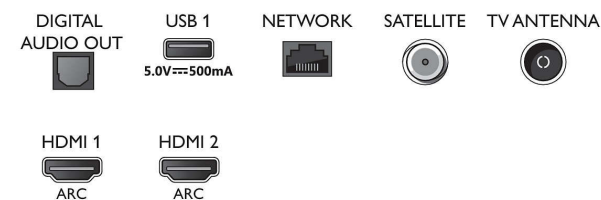

70PUS7805/12

obrazovke

- Aktualizovateľný firmware: Sprievodca automatickou aktualizáciou firmvéru, Firmvér aktualizovateľný cez USB, Firmvér aktualizovateľný online
- Prispôsobenia formátu obrazovky: Pokročilé – Posun, Základné – Na celú obrazovku, Prispôbiť obrazovke, Približovanie, rozťahnutie, Širokouchý obraz
- Hlasový asistent*: Zabudovaný asistent Alexa od spoločnosti Amazon, Diaľkové ovládanie s mikrofónom

Procesor

- Výkon procesora: Štyri jadrá

Connections

Side

Bottom

4K UHD LED televízor Smart TV

178 cm (70") Ambilight TV Podpora hlavných formátov HDR, Technológia P5 Perfect Picture Engine, Zabudovaný asistent Alexa

Technické údaje

Zvuk

- Výstupný výkon (RMS): 20 W
- Konfigurácia reproduktorov: 2 x reproduktor s úplným rozsahom a výkonom 10 W
- Zlepšenie kvality zvuku: Zvuk s umelou inteligenciou, Dolby Atmos, Zlepšenie basov Dolby, Vyrovnávanie hlasitosti Dolby, 5-pásmový ekvalizér, Čisté dialógy, Nočný režim