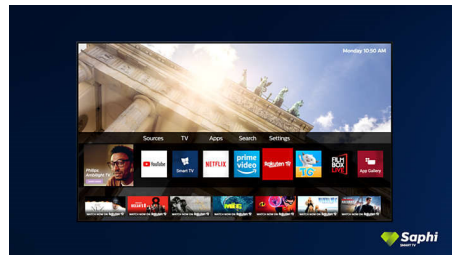

SAPHI pre televízor Smart TV

SAPHI je rýchly, intuitívny operačný systém, vďaka ktorému je používanie vášho televízora Philips Smart TV naozaj potešením. Uživateľ si prístup jedným tlačidlom do ponuky s jasnými ikonami. Rýchlo prejdite na obľúbené aplikácie televízora Philips Smart TV vrátane YouTube, Netflix a ďalších.