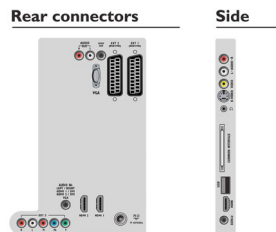

Multimedieprogrammer

- Multimedietilkoblinger: USB
- Avspillingsformater: MP3, LPCM, JPEG-stillbilder, MPEG1, MPEG2, H.264/MPEG-4 AVC

Anvendelighet

- Barnebeskyttelse: Barnesikring + foreldrekontroll
- Enkel installering: Automatisk programnavngiving, Automatisk kanalinnstilling (ACI), ATS (Automatic Tuning System), Automatisk lagring, Fininnstilling, PLL digital søking, Plug-and-Play
- Enkel i bruk: Automatisk volumutjevning, Delta Volume per forhåndsinnstilling, Programliste, Innstillingsassistentveiviser, Enkel Home-knapp,

- Valg av favorittprogram
- Klokke: Sleep Timer
- Tilkoblingsforbedring: Easy link
- Skjermformatjusteringer: Autoformat, Movie expand 16:9, Superzoom, Widescreen
- Elektronisk programguide: Now + Next EPG, 8-dagers elektronisk programguide*
- Fjernkontroll: TV
- Fjernkontrolltype: RCPF02E09B
- Tekst-tv: 1000-siders Smart Text
- Smart modus: Spill, Kino, Personlig, Standard, Levende

Lyd

- Utgangseffekt (RMS): 2 x 12 W
- Lydsystem: Nicam-stereo, BBE
- Lydforbedring: Incredible Surround, Diskant- og basskontroll

Tilkoblingsmuligheter

- EasyLink (HDMI-CEC): Ettrykks avspilling, Systeminfo (menyspråk), Fjernkontrollgjennomstrømming, Systemlydkontroll, Systemstandby
- Front-/sidetilkoblinger: HDMI v 1.3, S-video inn,