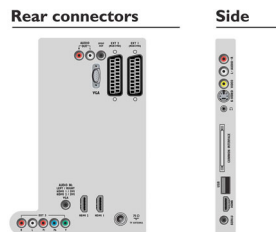

Applications multimédias

- Connexions multimédias: USB
- Formats de lecture: MP3, LPCM, Photos JPEG, MPEG-1, MPEG-2, H.264/MPEG-4 AVC

Pratique

- Contrôle parental: Verrouillage parental/contrôle parental
- Installation facile: Dénomination automatique des programmes, Installation auto. des chaînes (ACI),

- Système de syntonisation auto (ATS), Mémorisation automatique, Réglage avec précision, Réglage numérique PLL, Plug-and-play
- Facilité d'utilisation: Auto Volume Leveller (AVL), Delta Volume par présélection, Liste des programmes, Assistant de réglages, Touche Home (Accueil) unique, Sélection des programmes préférés
- Horloge: Arrêt programmé
- Amélioration de la connexion: Easy Link
- Réglages du format d'écran: Réglage automatique du format, Extension 16/9, Super zoom, Écran large
- Guide électronique de programmes: EPG « Now & Next », Guide électronique de programmes 8 j.*
- Télécommande: Téléviseur
- Type de télécommande: RCPF02E09B
- Télétexte: Smart Text 1 000 pages
- Mode intelligent: Jeu, Cinéma, Personnel, Standard, Vivant

Son

- Puissance de sortie (RMS): 2 x 12 W
- Système audio: Stéréo Nicam, BBE
- Amélioration du son: Incredible Surround, Réglage