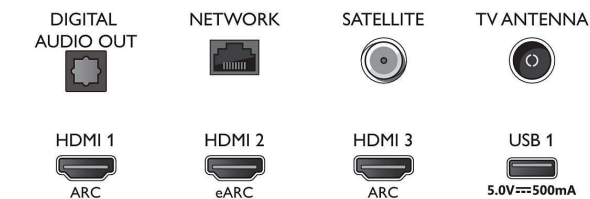

LED Android TV s rozlíšením 4K UHD

3-stranná funkcia Ambilight TV Podpora hlavných formátov HDR, Technológia P5 Perfect Picture Engine, 189 cm (75") Android TV

Technické údaje

Ambilight

- Ambilight - vlastnosti: Zabudovaný systém Ambilight+hue, Hudba Ambilight, Herný režim, Prispôsobujúce sa farbe steny, Režim Lounge, AmbiWakeUp, AmbiSleep, Bezdrôtové domáce reproduktory Philips
- Verzia Ambilight: 3-stranný

Obraz/Displej

- Pomer strán: 16:9
- Diagonálny rozmer obrazovky (v palcoch): 75 palec
- Diagonálny rozmer obrazovky (metrický): 189 cm
- Displej: 4K Ultra HD LED
- Rozlíšenie panela: 3840 x 2160
- Obrazový engine: Technológia P5 Perfect Picture Engine
- Dokonalejšie zobrazenie: Ultra vysoké rozlíšenie, Dolby Vision, HDR10+, Micro Dimming Pro, Správa farieb ISF
- Diagonálny rozmer obrazovky (v palcoch): 75 palcov

Podporované rozlíšenie displeja

- Vstupy z počítača cez všetky konektory HDMI: Podporované HDR, HDR10/ HLG, až 4K UHD

3840 x 2160 pri 60 Hz, Podporované HDR, HDR10+/HLG

- Obrazové vstupy cez všetky konektory HDMI: až 4K UHD 3840 x 2160 pri 60 Hz, HDR podpora, HDR10/HLG (Hybrid Log Gamma), HDR10+/Dolby Vision

Tuner/Prijem/Vysielanie

- Digitálna TV: DVB-T/T2/T2-HD/C/S/S2
- Prehrávanie videa: PAL, SECAM
- Podpora MPEG: MPEG2, MPEG4
- Sprievodca TV programom*: 8-dňový elektr. sprievodca programom
- Indikátor sily signálu
- Teletext: 1 000-stránkový Hypertext
- Podpora HEVC

Android TV

- OS: Android TV™ 10 (Q)
- Predinštalované aplikácie: Filmy Google Play*, Hudba Google Play*, Google Search, YouTube, Netflix, Okamžité video Amazon, BBC iplayer, Amazon Prime Video, Disney+, Aplikácia Fitness, Spotify
- Veľkosť pamäte (flash): 16 GB*

75PUS8546/12

Funkcie Smart TV