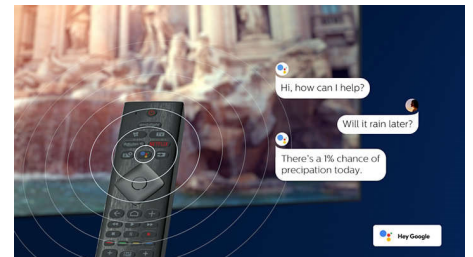

### HDMI 2.1 s variab. obn. frekv. (VVR) a nízkym onesk.

Váš televízor Philips sa pýši najnovším pripojením HDMI 2.1 a TV automaticky sa prepne do nastavenia s rýchlou odozvou, keď začnete hrať hru na konzole. Podporuje VRR pre plynulú hru rýchlych akčných hier. Herný režim Ambilight preniesie akciu priamo do vašej obývačky.

### Hlasové ovládanie za pomoci umelej inteligencie

Stlačte tlačidlo na ovládači a komunikujte s asistentom Google. Hlasom ovládajte televíziu alebo iné domáce zariadenia podporujúce asistenta Google. Alebo ovládajte televíziu pomocou zariadení s podporou asistenta Alexa.