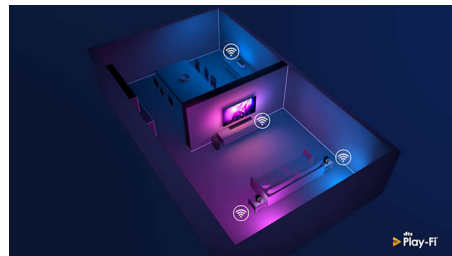

Kompatibilné so systémom DTS Play-Fi

S funkciou DTS Play-Fi na vašom televízore Philips sa môžete pripojiť na kompatibilné

75PUS8546/12

reproduktory v ktorejkoľvek miestnosti. Máte v kuchyni bezdrôtové reproduktory? Počúvajte film počas prípravy občerstvenia alebo si nenechajte ujsť športový komentár, kým odbehnete pre nápoje.