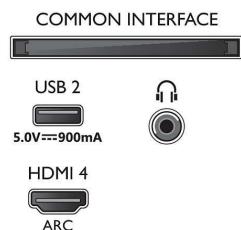

Android TV

- OS: Android TV™ 10 (Q)
- Predinštalované aplikácie: Filmy Google Play*, Hudba Google Play*, Google Search, YouTube, Netflix, Okamžité video Amazon, BBC iplayer, Amazon Prime Video, Disney+, Aplikácia Fitness, Spotify
- Veľkosť pamäte (flash): 16 GB*

75PUS8546/12

Funkcie Smart TV

- Interakcia s používateľom: SimplyShare
- Interaktívny TV: HbbTV
- Program: Pozastavenie TV, Nahrávanie na zariadenie USB*
- Jednoduchá inštalácia: Automatická detekcia zariadení Philips, Sprievodca pripojením zariadenia, Sprievodca inštaláciou siete, Sprievodca nastavením
- Jednoduché používanie: Tlačidlo ponuky Smart s jedným stlačením, Používateľská príručka na obrazovke
- Aktualizovateľný firmware: Sprievodca automatickou aktualizáciou firmvéru, Firmvér aktualizovateľný cez USB, Firmvér aktualizovateľný online
- Prispôsobenia formátu obrazovky: Základné – Na celú obrazovku, Prispôbiť obrazovke, Pokročilé – Posun, Približovanie, rozťahnutie, Širokohlý obraz
- Diaľkové ovládanie: s hlasovou funkciou
- Hlasový asistent*: Vstavaný Asistent Google, Diaľkové ovládanie s mikrofónom, Funguje s Alexa

Multimediálne aplikácie

- Formáty prehrávania videa: Kontajnery: AVI, MKV,

Connections

Side