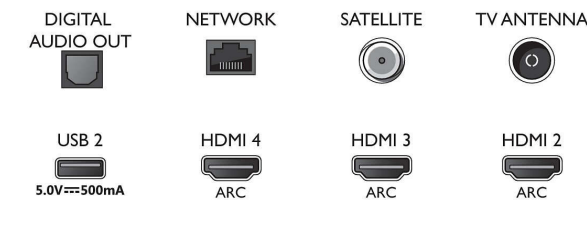

Bottom

Datum izlaska 2023-07-31

Verzija: 9.1.1

EAN: 87 18863 02312 9

© 2023 Koninklijke Philips N.V.
Sva prava zadržana.

Specifikacije su podložne promeni bez prethodnog obaveštenja. Trgovačke marke su vlasništvo kompanije Koninklijke Philips N.V. ili njihovih vlasnika.

www.philips.com

* Elektronski TV vodič i stvarna vidljivost (do 8 dana) zavise od zemlje i operatera.

* Ponuda Android aplikacija razlikuje se u zavisnosti od zemlje.

Dodatne informacije potražite u lokalnoj Google Play prodavnici.

* Godišnja potrošnja energije (kWč/godišnje) zasnovana je na potrošnji energije televizora koji radi 4 sata dnevno, 365 dana godišnje. Stvarna potrošnja energije zavisi od načina korišćenja televizora.

* Televizor podržava DVB prijem za emitovanje besplatnih kanala.

Specifični DVB operateri nisu podržani. Ažurna lista nalazi se u odeljku sa najčešćim pitanjima na Philips veb lokaciji za podršku. Za neke operatere su potrebni modul uslovnog pristupa i pretplata. Obratite se operateru da biste dobili više informacija.

* Aplikacija Philips TV Remote i povezane funkcije razlikuju se u zavisnosti od modela televizora, operatera i zemlje, kao i od modela i operativnog sistema pametnog uređaja. Više informacija potražite na: www.philips.com/TVRemoteapp.

* Ponuda Smart TV aplikacija razlikuje se u zavisnosti od modela i zemlje. Više informacija potražite na: www.philips.com/smarttv.

* USB snimanje je dostupno samo za digitalne kanale, snimci mogu da imaju zaštitu od emitovanja (CI+). Mogu da se primenjuju ograničenja u vezi sa zemljom i kanalom.

* Imajte u vidu da Amazon aplikacije možda nisu uvek dostupne u vašoj zemlji. (Amazon aplikacije trenutno funkcionišu samo u Ujedinjenom Kraljevstvu, Nemačkoj i Austriji)

* Ovaj televizor sadrži olovo samo na određenim delovima ili komponentama gde ne postoje tehnološke alternative u skladu sa postojećim klauzulama izuzimanja prema RoHS direktivi.

* Veličina memorije (fleš): 16 G, stvarni dostupan prostor na disku može da se razlikuje (u zavisnosti od npr. (unapred) instaliranih aplikacija, instaliranog operativnog sistema itd.)