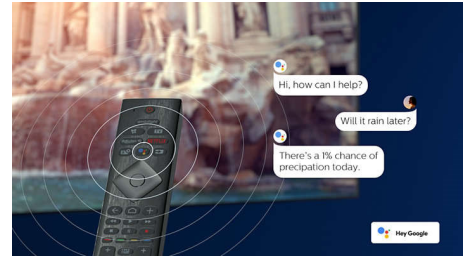

Glasovni pomoćnik

Kontrolišite Philips Android TV glasom. Želite da igrate igru, gledate Netflix ili da pronađete sadržaj i aplikacije u Google Play prodavnici? Samo to kažite televizoru. Možete čak i da izdajete komande svim pametnim kućnim uređajima sa podrškom za Google Assistant, kao što je prigušivanje svetla ili podešavanje termostata za filmsko veče. Bez ustajanja sa kauča. Dani traženja daljinskog upravljača za televizor su stvar prošlosti. Sada možete da koristite glas za upravljanje Philips Smart TV-om pomoću uređaja sa podrškom za Alexa, kao što je Amazon Echo. Uključite televizor, promenite kanal, prebacite izvor slike na konzolu za igre i još toga uz Alexa.