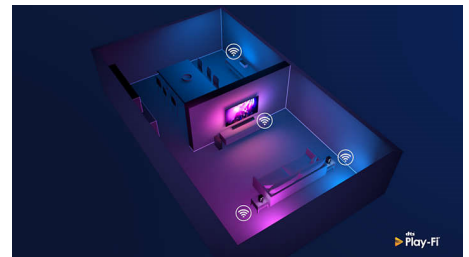

DTS Play-Fi

DTS Play-Fi na Philips televizoru vam omogućava da povežete kompatibilne zvučnike u bilo kojoj prostoriji. Imate bežične zvučnike u kuhinji? Slušajte film dok pravite grickalice ili pratite sportskog komentatora dok svima ne pripremite piće.

androidtv