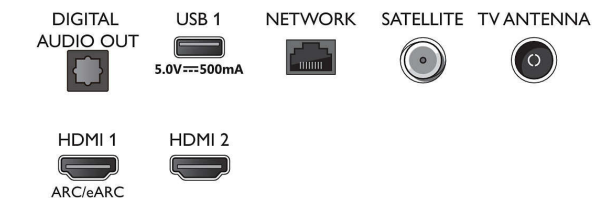

Dizajn

- Boje na televizoru: Mat crni ram
- Dizajn postolja: Mat crne isečene stope

Dimenzije

- Širina uređaja: 1572,4 mm
- Visina uređaja: 876,6 mm
- Dubina uređaja: 85,1 mm
- Težina proizvoda: 23,6 kg
- Širina uređaja (sa postoljem): 1572,4 mm
- Visina uređaja (sa postoljem): 904,9 mm
- Dubina uređaja (sa postoljem): 327,2 mm
- Težina proizvoda (sa postoljem): 24,2 kg
- Širina kutije: 1757,0 mm
- Visina kutije: 1025,0 mm
- Dubina kutije: 174,0 mm
- Težina uključujući ambalažu: 32,2 kg
- Širina postolja: 807,7 mm
- Visina staka: 28,0 mm
- Dubina postolja: 327,2 mm
- Rastojanje između 2 postolja: 807,7 mm
- Visina postolja do donje strane televizora: 28,0 mm
- Kompatibilan za montiranje na zid: 300 x 300 mm

Connections

Side

Bottom

Datum izlaska 2023-07-31

Verzija: 5.1.1

EAN: 87 18863 03388 3

© 2023 Koninklijke Philips N.V.
Sva prava zadržana.

Specifikacije su podložne promeni bez prethodnog obaveštenja. Trgovačke marke su vlasništvo kompanije Koninklijke Philips N.V. ili njihovih vlasnika.