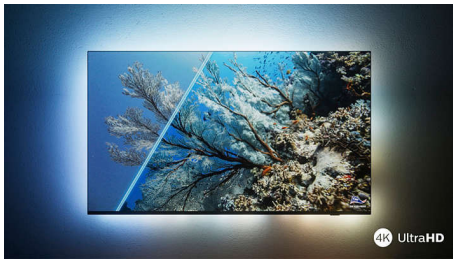

4K UHD LED Smart TV

Podrška za najpopularnije HDR formate Dolby Vision i Dolby Atmos, 177 cm (70") SAPHI smart TV, Pixel Precise Ultra HD

Važne karakt.

70PUS7607/12

4K UHD LED TV

Uživajte u svemu što gledate uz ovaj 4K UHD LED TV. Philips Pixel Precise Ultra HD procesor optimizuje kvalitet slike radi pružanja oštrog prikaza, bogatih boja i glatkog kretanja. Dobijate najbolji mogući doživljaj gledanja svaki put.

Philips 4K UHD TV

Oštra HDR slika. Philips 4K UHD TV.

Tanki, primamljivi dizajn

Tanki, primamljivi dizajn

Tanki, primamljivi dizajn.

Tražite televizor koji će se uklopiti u vašoj prostoriji? Ekran ovog 4K Smart TV-a praktično bez okvira uklapa se u svaki enterijer, a tanke, mat crne stope stvaraju utisak da ekran pluta. Naša ambalaža i umeci napravljeni su od recikliranog kartona i papira.