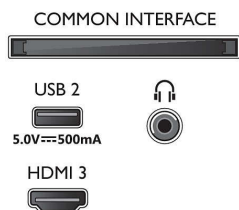

Dizajn

- Boje na televizoru: Mat crni ram
- Dizajn postolja: Mat crne isečene stope

Dimenzije

- Širina uređaja: 1572,4 mm
- Visina uređaja: 876,6 mm
- Dubina uređaja: 85,1 mm
- Težina proizvoda: 23,6 kg
- Širina uređaja (sa postoljem): 1572,4 mm
- Visina uređaja (sa postoljem): 904,9 mm
- Dubina uređaja (sa postoljem): 327,2 mm
- Težina proizvoda (sa postoljem): 24,2 kg
- Širina kutije: 1757,0 mm
- Visina kutije: 1025,0 mm
- Dubina kutije: 174,0 mm
- Težina uključujući ambalažu: 32,2 kg
- Širina postolja: 807,7 mm
- Visina staka: 28,0 mm
- Dubina postolja: 327,2 mm
- Rastojanje između 2 postolja: 807,7 mm
- Visina postolja do donje strane televizora: 28,0 mm
- Kompatibilan za montiranje na zid: 300 x 300 mm

Connections

Side

Bottom

Datum izlaska 2023-07-31

Verzija: 5.1.1

EAN: 87 18863 03388 3

© 2023 Koninklijke Philips N.V.
Sva prava zadržana.

Specifikacije su podložne promeni bez prethodnog obaveštenja. Trgovačke marke su vlasništvo kompanije Koninklijke Philips N.V. ili njihovih vlasnika.