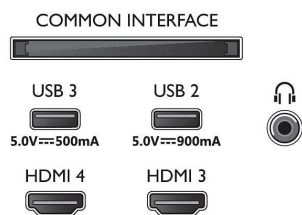

Kép/Kijelző

- Átlós képernyőméret (metrikus): 121 cm
- Kijelző: 4K Ultra HD OLED

- Panel felbontása: 3840 x 2160
- Natív frissítési frekvencia: 120 Hz
- Képfeldolgozó rendszer: P5 AI Perfect Picture Engine
- Képpjavítás: Széles színtartomány: a DCI-P3 97%-a, Perfect Natural Motion, Micro Dimming Perfect, Dolby Vision, Mesterséges intelligenciával támogatott PQ üzemmód, CalMAN használatára kész, HDR10+ adaptív, Filmes üzemmód, HLG (Hybrid Log Gamma)

Kijelző bemeneti felbontása

- Felbontás – frissítési gyakoriság: 576 p – 50 Hz, 640x480 – 60 Hz, 720 p – 50 Hz, 60 Hz, 1920x1080 p – 24 Hz, 25 Hz, 30 Hz, 50 Hz, 60 Hz, 100 Hz, 120 Hz., 2560x1440 – 60 Hz, 120 Hz, 3840x2160 p – 24 Hz, 25 Hz, 30 Hz, 50 Hz, 60 Hz, 100 Hz, 120 Hz.

Hangolóegység/Vétel/Adás

- Digitális TV: DVB-T/T2/T2-HD/C/S/S2
- TV-műsorfüzet*: 8 napos elektronikus programfüzet

Connections

Side

Bottom

4K Ambilight TV

121 cm-es (48"-es) Ambilight TV P5 AI Perfect Picture Engine, Dolby Atmos hangzás, Google TV™