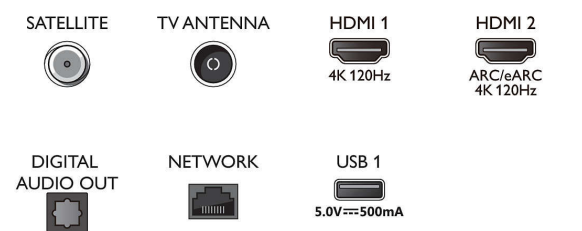

Hangolóegység/Vétel/Adás

- Digitális TV: DVB-T/T2/T2-HD/C/S/S2
- TV-műsorfüzet*: 8 napos elektronikus programfüzet

Connections

Side

Bottom

4K Ambilight TV

121 cm-es (48"-es) Ambilight TV P5 AI Perfect Picture Engine, Dolby Atmos hangzás, Google TV™

48OLED708/12

Műszaki adatok

- Jelerősség kijelzése
- Teletext: 1000 oldalas Hypertext
- HEVC támogatás

Android TV

- OS: Google TV™
- Előzetesen telepített alkalmazások: Google Play Movies*, Google keresés, YouTube, Netflix, Apple TV, BBC iPlayer, Amazon Prime Video, Disney+, Fitness alkalmazás, YouTube Zene, Ambilight Aurora
- Memóriaméret (flash): 16 GB*
- Játék felhő: GeForce Now