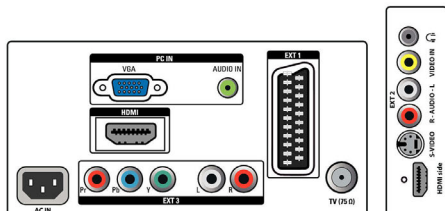

- Teletext: Smart Text (100 pagini)
- Picture-in-Picture: Text Dual Screen

Sunet

- Putere de ieșire (RMS): 2 x 3 W
- Sistem audio: Mono, Stereo
- Îmbunătățirea sunetului: Egalizator automat pentru volum, Incredible Surround, Smart Sound

Conectivitate

- EasyLink (HDMI-CEC): Redare la o singură atingere, Sistem în standby
- Ext 1 SCART: Audio S/D, Intrare/Ieșire CVBS, RGB
- HDMI 1: HDMI v1.3
- HDMI 2: HDMI v1.3
- Alte conexiuni: Ieșire căști, Intrare audio PC, Intrare PC VGA
- Ext 3: YPbPr, Intrare audio S/D
- Ext 2: Intrare S-video, Intrare CVBS, Intrare audio S/D

Alimentare

- Sursă de alimentare rețea: 100-240 V, 50/60 Hz
- Temperatură ambient: între 5 °C și 35 °C
- Consum de energie: 46.5 W
- Consum în standby: $0,3$ W

Accesorii

- Accesorii incluse: Suport pentru masă, Cablu de alimentare, Ghid de inițiere rapidă, Manual de utilizare, Certificat de garanție, Telecomandă, Baterii pentru telecomandă

Dimensiuni

- Lățime aparat: 468 mm
- Înălțime aparat: 349 mm
- Adâncime aparat: 69 mm
- Greutate produs: 3,9 kg
- Lățime aparat (cu suport): 468 mm
- Înălțime aparat (cu suport): 392 mm
- Adâncime aparat (cu suport): 166 mm
- Greutate produs (+ suport): 4.4 kg
- Lățime cutie: 512 mm
- Înălțime cutie: 458 mm
- Adâncime cutie: 136 mm
- Greutate cu ambalaj inclus: 5,84 kg
- Compatibil cu suport de perete: 100 x 100 mm

Data apariției 2023-10-18

Versiune: 3.0.8

EAN: 87 12581 37657 4

© 2023 Koninklijke Philips N.V.
Toate drepturile rezervate.

Specificațiile pot fi modificate fără preaviz. Mărcile comerciale sunt proprietatea Koninklijke Philips N.V. sau a deținătorilor lor legali.

www.philips.com