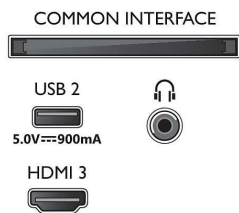

Обработка

- Мощност за обработка: Двухядрен

Звук

- Изходна мощност (RMS): 20 W
- Конфигурация на високоговорител: 2 x 10 W ширококолентов високоговорител
- Подобрене на звука: Звук от изкуствен интелект, Ясен диалог, Dolby Atmos, Нощен режим, Автоматичен изравнител на нивото на звука, Подобрене на басите от Dolby, A.I. EQ

Connections

Side

Bottom

Спецификации

Възможности за свързване

- Брой HDMI връзки: 3
- HDMI функции: Канал за връщане на аудио, 4K
- EasyLink (HDMI-CEC): Преход на дистанционното управление, Управление на системния звук, Готовност на системата, Изпълнение с едно докосване
- Брой USB портове: 2
- Безжична връзка: Wi-Fi 802.11n, 2x2, единична лента
- Други връзки: Сателитен конектор, Общ интерфейс Plus (CI+), Цифров аудио изход (оптичен), Ethernet-LAN RJ-45, Изход за слушалки, Сервизен съединител
- HDCP 2,3: Да на всички HDMI
- HDMI ARC: Да, на HDMI1
- HDMI eARC: Да, на HDMI1
- HDMI VRR: Да, на HDMI1 и HDMI2

Енергиен етикет на ЕС

- EPREL регистрационни номера: 601741
- Размер на екрана по диагонал (инчове): 65
- Размер на екрана по диагонал (метрична с-ма): 164
- Енергиен клас за SDR: F
- Потребление на енергия във включен режим за SDR: 95 Kwh/1000 ч
- Енергиен клас за HDR: G
- Потребление на енергия във включен режим за HDR: 140 Kwh/1000 ч
- Консумирана мощност в режим изключено: няма данни
- Режим на готовност в мрежа: $2,0\text{ W}$
- Използвана технология с панели: LED LCD