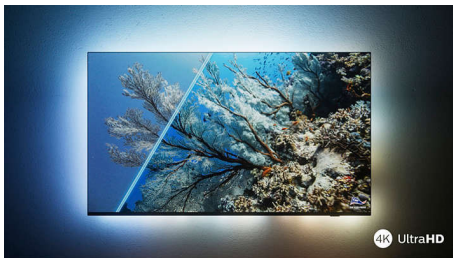

4K UHD LED смарт телевизор
164 см (65") Dolby Vision и Dolby Atmos, Smart TV

Акценти

Поддържа всички основни HDR формати

Вашият Philips 4K UHD телевизор е съвместим с всички основни HDR формати, включително Dolby Vision. Независимо дали става въпрос за сериала, който не трябва да пропускате или за най-новата видеоигра, сенките ще бъдат по-дълбоки. Ярките повърхности ще блестят. Цветовете ще бъдат по-истински.