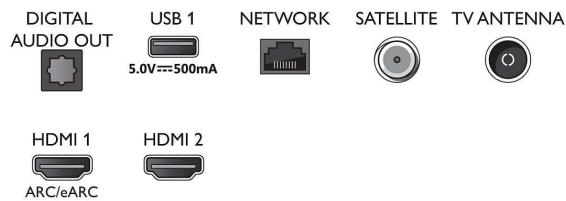

Обработка

- Мощност за обработка: Двухядрен

Звук

- Изходна мощност (RMS): 20 W
- Конфигурация на високоговорител: 2 x 10 W ширококолентов високоговорител
- Подобрене на звука: Звук от изкуствен интелект, Ясен диалог, Dolby Atmos, Нощен режим, Автоматичен изравнител на нивото на звука, Подобрене на басите от Dolby, A.I. EQ

Connections

Side

Bottom

Спецификации

Възможности за свързване

- Брой HDMI връзки: 3
- HDMI функции: Канал за връщане на аудио, 4K
- EasyLink (HDMI-CEC): Преход на дистанционното управление, Управление на системния звук, Готовност на системата, Изпълнение с едно докосване
- Брой USB портове: 2
- Безжична връзка: Wi-Fi 802.11n, 2x2, единична лента
- Други връзки: Сателитен конектор, Общ интерфейс Plus (CI+), Цифров аудио изход (оптичен), Ethernet-LAN RJ-45, Изход за слушалки, Сервизен съединител
- HDCP 2,3: Да на всички HDMI
- HDMI ARC: Да, на HDMI1
- HDMI eARC: Да, на HDMI1
- HDMI VRR: Да, на HDMI1 и HDMI2