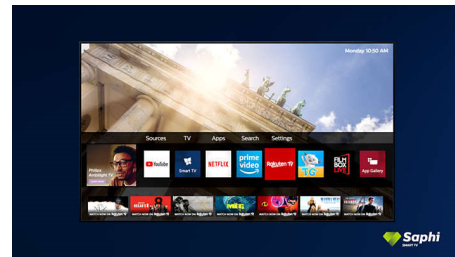

SAPHI smart телевизор

Бързата и интуитивна операционна система SAPHI превръща използването на вашия Philips Smart TV в истинско удоволствие. Наслаждавайте се на страхотно качество на картината и достъп с един бутон до ясно меню, базирано на икони. Работете с телевизора си с лекота и бързо навигирайте до популярни приложения за Philips Smart TV.

65PUS7506/12

изглежда така, сякаш се носи над секцията или масичката.

Дизайн

Козметичен панел в матовочерно. Тънки крачета.

Колекция SAPHI TV

Колекция телевизори Philips. Netflix, Prime Video и други.

Saphi Smart телевизор

SAPHI е бърза, интуитивна операционна система, която превръща използването на вашия Philips Smart TV в истинско удоволствие. Наслаждавайте се на страхотно качество на картината и достъп с един бутон до ясно меню, базирано на икони. Работете с телевизора си с лекота и бързо навигирайте до популярни приложения за Philips Smart TV, включително YouTube, Netflix и други.