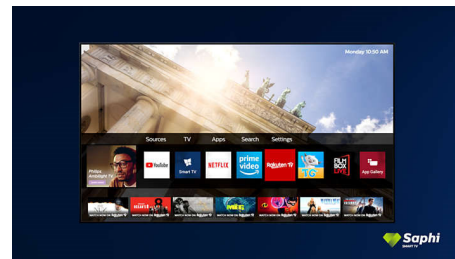

65PUS7506/12

изглежда така, сякаш се носи над секцията или масичката.

Дизайн

Козметичен панел в матовочерно. Тънки крачета.

Колекция SAPHI TV

Колекция телевизори Philips. Netflix, Prime Video и други.

Saphi Smart телевизор

SAPHI е бърза, интуитивна операционна система, която превръща използването на вашия Philips Smart TV в истинско удоволствие. Наслаждавайте се на страхотно качество на картината и достъп с един бутон до ясно меню, базирано на икони. Работете с телевизора си с лекота и бързо навигирайте до популярни приложения за Philips Smart TV, включително YouTube, Netflix и други.