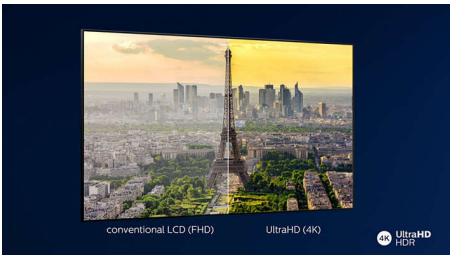

4K UHD

Heldere 4K LED-TV. Levendige HDR-beelden. Vloeiende bewegingen. De Philips 4K UHD-TV brengt beelden tot leven met rijke kleuren en scherp contrast. Beelden hebben meer diepte en de bewegingen zijn vloeiend. Films, series, games en andere content zien er fantastisch uit, ongeacht de bron.