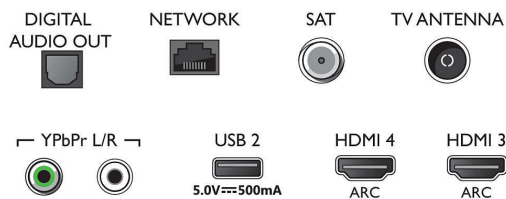

Specificaties

Ambilight

- Ambilight-functies: Geïntegreerde Ambilight en Hue, Ambilight Music, Gamemodus, Past zich aan de muurkleur aan, Lounge-modus
- Ambilight-versie: Driezijdig

Beeld/scherm

- Beeldformaat: 16:9
- Schermdiagonaal (centimeters): 126 cm
- Display: 4K Ultra HD-LED
- Schermresolutie: 3840 x 2160
- Beeldengine: P5 Perfect Picture Engine
- Beeldverbetering: Ultra-resolutie, Micro Dimming Pro, 1700 PPI, Dolby Vision, HDR10+
- Schermdiagonaal (inch): 50 inch

Ondersteunde beeldschermresolutie

- Computeringangen op alle HDMI: HDR ondersteund, HDR10/ HLG, tot 4K UHD 3840 x 2160 bij 60 Hz
- Video-ingangen op alle HDMI: tot 4K UHD 3840 x 2160 bij 60Hz, HDR ondersteund, HDR10/HLG (Hybrid Log Gamma), HDR10+/Dolby Vision

Tuner/ontvangst/transmissie

- Digitale TV: DVB-T/T2/T2-HD/C/S/S2

- Videoweergave: NTSC, PAL, SECAM
- MPEG-ondersteuning: MPEG2, MPEG4
- TV-programmagids*: Elektronische programmagids voor 8 dagen
- Signaalsterkte-indicator
- Teletekst: 1000 pagina's Hypertext
- HEVC-ondersteuning

Android TV

- Besturingssysteem: Android TV™ 9 (Pie)
- Vooraf geïnstalleerde apps: Google Play Movies*, Google Play Music*, Google Search, YouTube
- Geheugen (flash): 16 GB*

Smart TV-functies

- Gebruikersinteractie: SimplyShare
- Interactieve TV: HbbTV
- Programmeren: TV pauzeren, Opnemen via USB*
- Gemakkelijk te installeren: Automatische detectie van Philips-apparaten, Apparaataansluitwizzard, Netwerkinstallatiewizzard, Instellingenwizzard
- Gebruiksgemak: Alles-in-één Smart menuknop, Gebruikershandleiding op het scherm
- Firmware-upgrade mogelijk: Auto-upgradewizzard voor firmware, Firmware te upgraden via USB, Onlinefirmware-upgrade