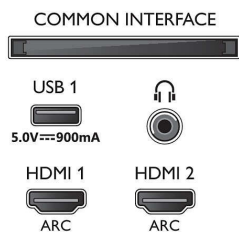

Bezig met verwerken

- Verwerkingskracht: Quad Core

Geluid

- Uitgangsvermogen (RMS): 20W
- Luidsprekerconfiguratie: 2x 10 W luidspreker met

Connections

Side

Bottom

Specificaties

volledig bereik

- Geluidsverbetering: Dolby Atmos, Helder klinkende dialogen, A.I.-geluid, 5-bands equalizer, Automatische volumeregelaar, Verbeterd basgeluid

Connectiviteit

- Aantal HDMI-aansluitingen: 4
- HDMI-functies: 4K, Audio Return Channel
- Aantal componentingangen (YPbPr): 1
- EasyLink (HDMI-CEC): Passthrough van afstandsbedieningen, Audiobediening, Stand-by, Afspelen met één druk op de knop
- Aantal USB-aansluitingen: 2
- Draadloze verbinding: Bluetooth 4.2, Wi-Fi 802.11ac, 2x2, Dual band
- Andere aansluitingen: Satelliet aansluiting, Common Interface Plus (CI+), Digitale audio-uitgang (optisch), Ethernet-LAN RJ-45, Audio L/R in, Hoofdtelefoonuitgang
- HDCP 2.2: Ja op alle HDMI