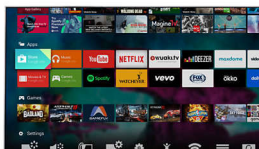

TV-vsebine

Trgovina Google Play in galerija aplikacij Philips nudita več kot običajen televizor: prinašata vam obsežno spletno zbirko filmov, TV-oddaj, glasbe, aplikacij in iger. V velik, 16 GB razširljiv pomnilnik lahko shranite vso svojo priljubljeno vsebino in namestite še več aplikacij.

Obdelava zvoka

Piš vetra, šum lista, ki pade na tla, zvok pnevmatik vozila, ki drvi po vijugasti cesti. Prav takšne majhne podrobnosti oživijo sliko. Philipsova obdelava zvoka združuje te podrobnosti v izjemno čisti zvok, ki mu ni para. Studijski način mešanja, ki podpira originalno zvočno vsebino in po potrebi ojača zvok, omogoča, da boste vsak zvok slišali natanko tako, kot si ga je zamislil režiser. Globoki nizki toni, jasni dialogi in neverjetno natančen zvok – to je le začetek.