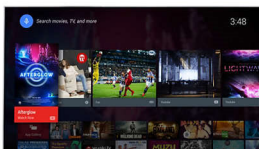

Značilnosti

Štirijednik in Android

Philipsov štirikjedrni procesor in zmogljivi OS Android™ omogočata razburljivo igranje iger. OS Android™ televizorja vam omogoča izredno hitro, intuitivno in zabavno pomikanje po zaslonu, uporabo aplikacij in predvajanje videoposnetkov.