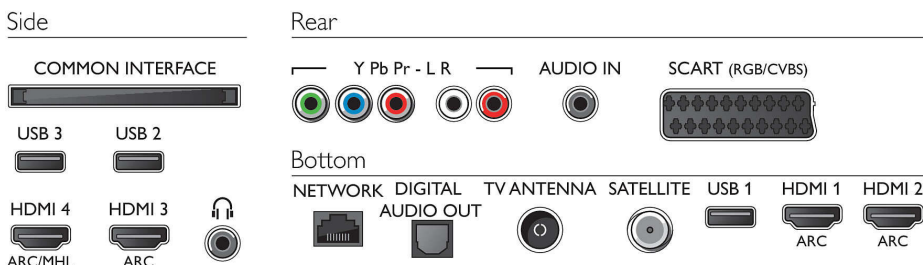

Connections

Datum izdaje 2023-07-31

Različica: 9.1.1

EAN: 87 18863 01197 3

© 2023 Koninklijke Philips N.V.
Vse pravice pridržane.

Specifikacije se lahko spremenijo brez predhodnega obvestila. Blagovne znamke so v lasti podjetja Koninklijke Philips N.V. ali drugih lastnikov.

www.philips.com

- Elektronski programski vodnik in dejanska vidljivost (do 8 dni) sta odvisna od države in operaterja.
- Razpoložljive aplikacije Android se razlikujejo glede na državo. Več podrobnosti si oglejte v lokalni trgovini Google Play.
- Poraba energije v kWh na leto za televizor, ki deluje 4 ure na dan 365 dni. Dejanska poraba energije je odvisna od uporabe televizorja.
- Storitve igranja v oblaku so odvisne od ponudnikov iger.
- Televizor podpira sprejem DVB za nekodirane kanale. Določeni operaterji DVB mogoče niso podprti. Posodobljen seznam si lahko ogledate med pogostimi vprašanji na Philipsovi spletni strani za podporo. Nekateri operaterji zahtevajo modul za pogojni dostop in naročnino. Za več informacij se obrnite na operaterja.
- Za uporabo storitve Google Cast potrebujete aplikacije in naprave s podporo za Google Cast. Več podrobnosti si oglejte na straneh za Google Cast.
- Aplikacija Philips TV Remote in povezane funkcije se razlikujejo glede na model televizorja, državo, ponudnika storitev, model pametne naprave in OS. Več podrobnosti si oglejte na spletni strani: www.philips.com/TVRemoteapp.
- Funkcije aplikacije Smart TV se razlikujejo glede na model televizorja in državo. Več podrobnosti si oglejte na spletni strani: www.philips.com/smarttv.
- Snemanje na USB je na voljo samo za digitalne kanale, omejuje pa ga lahko zaščita proti kopiranju oddaj (CI+). Možne so omejitve glede na državo in kanal.
- Ta televizor vsebuje svincev samo v določenih delih ali komponentah, kjer uporaba druge snovi ni mogoča v skladu z obstoječimi izjemami direktive RoHS.