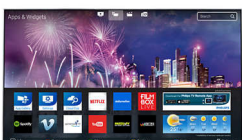

Nuovo piedistallo centrale

Come elemento di base per il nostro piedistallo centrale dal design geometrico abbiamo scelto una sofisticata finitura nero lucido, a cui abbiamo associato un collo angolato ultrasottile per creare un TV in grado di adattarsi perfettamente a qualsiasi ambiente interno moderno.

Ultra HD 4K

Il TV Ultra HD ha una risoluzione quattro volte superiore rispetto a un tradizionale TV Full HD. Con oltre 8 milioni di pixel e con l'esclusiva tecnologia di upscaling Ultra Resolution, potrai ammirare immagini della più alta qualità possibile. Più elevata sarà la qualità del contenuto originale, migliori saranno immagini e risoluzione. Nitidezza, percezione della profondità, contrasto, fluidità del movimento e dettagli impeccabili e straordinari sul tuo TV.

Pixel Plus Ultra HD

Prova la nitidezza Ultra HD 4K di Philips con il sistema Pixel Plus Ultra HD di Philips, che ottimizza la qualità dell'immagine rendendola fluida, estremamente dettagliata e profonda. Così potrai ammirare immagini in 4K con bianchi più luminosi e neri più profondi.

High Dynamic Range Plus

High Dynamic Range Plus è un nuovo standard video. Ridefinisce l'home entertainment migliorando contrasti e colori. Vivi un'esperienza sensoriale che cattura la ricchezza e la vivacità originale dei contenuti, rispecchiando accuratamente gli intenti cromatici di chi li ha creati. Il risultato? Una luminosità più intensa, un contrasto maggiore, una gamma più ampia di colori e un livello di dettaglio come mai prima d'ora.

Smart TV