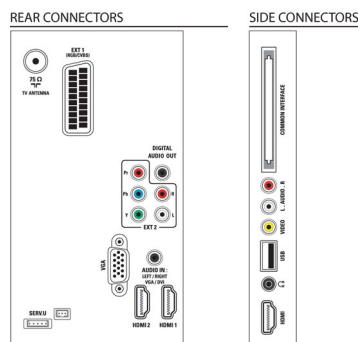

Geluid

- Uitgangsvermogen (RMS): 20 W (2 x 10 W)
- Geluidsverbetering: Automatische volumeregelaar, Kristalhelder geluid, Incredible Surround, Treble-en basregeling

Connectiviteit

- Aantal AV-aansluitingen: 1
- Aantal HDMI-aansluitingen: 3
- Aantal componentingangen (YPbPr): 1
- EasyLink (HDMI-CEC): Audiobediening, Stand-by, Afspelen met één druk op de knop, Systeeminformatie (menutaal)
- Aantal scart-aansluitingen (RGB/CVBS): 1
- Aantal USB-aansluitingen: 1
- Andere aansluitingen: IEC75-antenne, Common Interface Plus (CI+), Digitale audio-uitgang (coaxiaal), PC-in VGA + audio L/R-in, Hoofdtelefoonuitgang

Accessoires

- Meegeleverde accessoires: Voedingskabel, Afstandsbediening, 2 AAA-batterijen, Tafelstandaard, Gebruiksaanwijzing, Snelstartgids, Garantietaal

Afmetingen

- Breedte van het apparaat: 1018,5 mm
- Hoogte van het apparaat: 635,8 mm
- Diepte van het apparaat: 83 mm
- Gewicht van het product: 11,7 kg
- Breedte van het apparaat (met standaard): 1018,5 mm
- Hoogte van het apparaat (met standaard): 683 mm
- Diepte van het apparaat (met standaard): 236,4 mm
- Gewicht (incl. standaard): 14,2 kg
- Breedte van de doos: 1220 mm
- Hoogte van de doos: 746 mm
- Diepte van de doos: 160 mm
- Gewicht (incl. verpakking): 18,8 kg
- Compatibele muurbeugel: instelbaar 300 x 200 mm