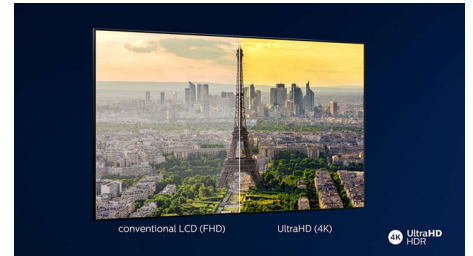

### HDR10+

De beeldkwaliteit van de Philips HDR10+-TV is nog meeslepender en levensechter. Dynamische metagegevens zorgen dat uw TV de helderheidsniveaus van frame tot frame aanpast. Van heldere lichten tot kaarsverlichte tempels — kleuren zijn levensecht. Originele details blijven behouden en het contrast is perfect.