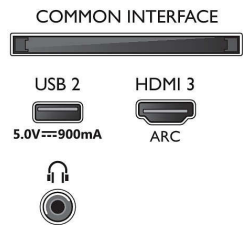

4K UHD LED Smart TV

178 cm (70") Ambilight TV Voornaamste HDR-indelingen ondersteund, P5 Perfect Picture Engine, Alexa ingebouwd

Specificaties

70PUS7805/12

Ambilight

- Ambilight-functies: Ambilight Music, Geïntegreerde Ambilight en Hue, Gamemodus, Lounge-modus, Past zich aan de muurkleur aan
- Ambilight-versie: Driezijdig

Beeld/scherm

- Beeldformaat: 16:9
- Schermdiagonaal (inch): 70 inch
- Schermdiagonaal (centimeters): 178 cm
- Display: 4K Ultra HD-LED
- Schermresolutie: 3840 x 2160

- Beeldengine: P5 Perfect Picture Engine
- Beeldverbetering: Ultra-resolutie, Dolby Vision, HDR10+, 1700 PPI, HLG (Hybrid Log Gamma)
- Schermdiagonaal (inch): 70 inch

Ondersteunde beeldschermresolutie

- Computeringangen op alle HDMI: tot 4K UHD 3840 x 2160 bij 60 Hz, HDR ondersteund, HDR10/HLG
- Video-ingangen op alle HDMI: tot 4K UHD 3840 x 2160 bij 60Hz, HDR ondersteund, HDR10/HLG (Hybrid Log Gamma), HDR10+/Dolby Vision

Tuner/ontvangst/transmissie

- Digitale TV: DVB-T/T2/T2-HD/C/S/S2
- Videoweergave: PAL, SECAM
- MPEG-ondersteuning: MPEG2, MPEG4
- TV-programmagids*: Elektronische programmagids voor 8 dagen
- Signaalsterkte-indicator
- Teletekst: 1000 pagina's Hypertext
- HEVC-ondersteuning

Smart TV-functies

- Gebruikersinteractie: SimplyShare,

Connections

Side