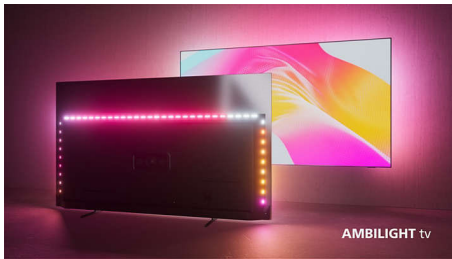

Funktioner

The One med Ambilight.

Ambilight TV-modeller är de enda TV-apparaterna med smarta LED-lampor bakom skärmen som reagerar på det du tittar på och omsluter dig med en ljus-halo av färger. Den ändrar allt: TV:n verkar större och du kommer att bli mer uppslukad av de program, filmer och spel du gillar mest.