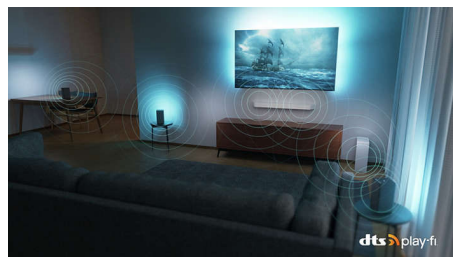

Home Sound Made Easy. DTS Play-Fi

Du får fantastiskt och klart TV-ljud direkt. Om du vill ha mer kan du med Philips trådlösa

65PUS8808/12

hemmasystem med DTS Play-Fi ansluta till kompatibla soundbars och trådlösa högtalare hemma på några sekunder. Du kan till och med skapa ett surroundljusystem för hemmabio med TV:n som en central högtalare.

Home Sound Made Easy. DTS Play-Fi

Fantastiskt TV-ljud. Och det är enkelt att lägga till soundbars eller högtalare