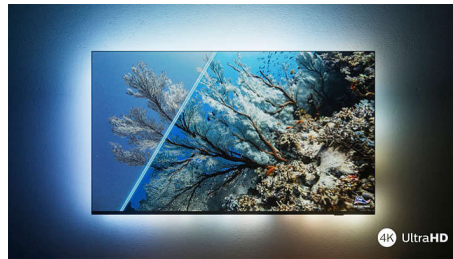

Funktioner

The One med Ambilight.

Ambilight TV-modeller är de enda TV-apparaterna med smarta LED-lampor bakom skärmen som reagerar på det du tittar på och omsluter dig med en ljus-halo av färger. Den ändrar allt: TV:n verkar större och du kommer att bli mer uppslukad av de program, filmer och spel du gillar mest.

Ultraskarp bild

Oavsett vad du tittar på får du en klar, ultraskarp bild med intensiva färger. Dessutom är den här 4K (UHD) Ambilight-TV:n kompatibel med alla större HDR, så du ser fler detaljer, även i mörka och ljusa områden, när du streamar HDR-innehåll.