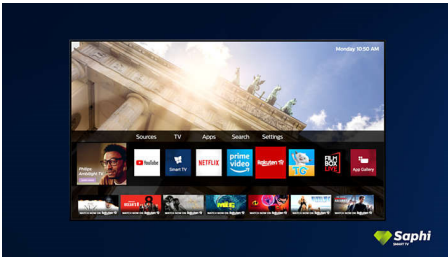

PHILIPS

FHD LED Smart TV
60 cm (24") Full HD LED-TV, HDR 10, Pixel Plus HD

24PFS6855/12

Kenmerken

Full HD LED-TV

Full HD LED-TV. Rijke kleuren, prachtige details.

Pixel Plus HD

De Philips Pixel Plus HD Engine optimaliseert de beeldkwaliteit en levert helder beeld met prachtig contrast. Dus of u nou online streamt of kabel-TV kijkt, u kunt altijd genieten van beelden met helderder wit en dieper zwart.

Saphi Smart TV

SAPHI is een snel, intuïtief besturingssysteem waarmee u immens plezier beleeft aan uw

Philips Smart TV. Geniet van geweldige beeldkwaliteit en toegang met één knop tot een duidelijk pictogrammenmenu. Bedien uw TV met gemak en ga snel naar populaire Philips Smart TV-apps zoals YouTube, Netflix en meer.