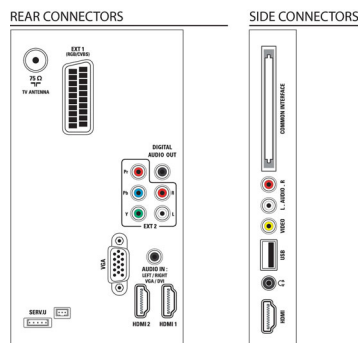

Audio

- Potenza in uscita (RMS): 16 W
- Funzioni audio avanzate: Regolazione automatica volume, Audio nitido, Incredible Surround, Smart Sound, Controllo alti e bassi

Connettività

- Numero di collegamenti AV: 1
- Numero di collegamenti HDMI: 3

- Numero di componenti in ingresso (YPbPr): 1
- EasyLink (HDMI-CEC): Controllo audio del sistema, Standby del sistema, Riproduzione One Touch, Informazione sistema (lingua menu)
- Numero di scart (RGB/CVBS): 1
- Numero di USB: 1
- Altri collegamenti: Antenna IEC75, Interfaccia standard Plus (CI+), Uscita audio digitale (coassiale), Ingresso PC VGA + ingresso audio S/D, Uscita cuffia

Accessori

- Accessori inclusi: Cavo alimentazione, Telecomando, 2 batterie AAA, Piedistallo da tavolo, Manuale utente, Guida rapida, Foglio di garanzia

Dimensioni (lxpxa)

- Larghezza set: 1018,5 mm
- Altezza set: 635,8 mm
- Profondità set: 83 mm
- Peso del prodotto: 11,7 Kg
- Larghezza set (con supporto): 1018,5 mm
- Altezza set (con supporto): 683 mm
- Profondità set (con supporto): 236,4 mm
- Peso prodotto (+ supporto): 14,2 Kg
- Larghezza confezione: 1220 mm
- Altezza confezione: 746 mm
- Profondità confezione: 160 mm
- Sistema di montaggio a parete compatibile: Regolabile (300 x 200 mm)
- Peso incluso imballaggio: 18,8 Kg