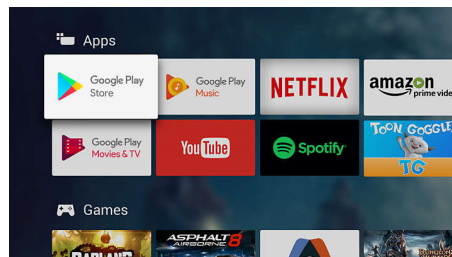

Obsah TV

Vydajte sa za hranice bežného televízneho vysielania vďaka obchodu Google Play a galérii aplikácií Philips. Vychutnávajte si neobmedzenú online ponuku filmov, televíznych relácií, hudby, aplikácií a hier. Vychutnajte si toho ešte viac.

Hlasové ovládanie za pomoci umelej inteligencie.

Ovládajte svoj televízor Philips so systémom Android hlasom. Chcete si zahrať hru, pozerat Netflix alebo hľadať obsah a aplikácie v obchode Google Play? Povedzte to svojmu televízoru. Môžete dokonca ovládať všetky inteligentné domáce zariadenia kompatibilné so službou Asistent Google, ako je stlmenie svetiel a nastavenie termostatu počas filmovej noci. Bez toho, aby ste sa postavili z gauča. Dni hľadania diaľkového ovládania televízora skončili. Teraz môžete použiť svoj hlas na ovládanie inteligentného televízora Philips pomocou zariadení s podporou asistenta Alexa, ako napríklad Amazon Echo. S asistentom Alexa môžete zapnúť televízor, prepnúť kanál, prepnúť na hernú konzolu a oveľa viac.