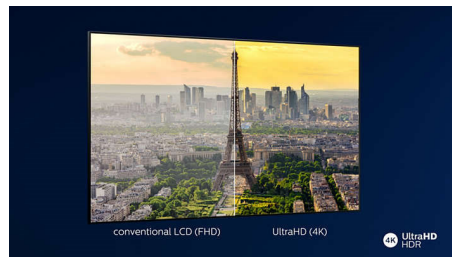

HDR10+

S televízorom Philips HDR10 je kvalita obrazu ešte dokonalejšia a realistickejšia. Dynamické metaúdaje umožňujú vašmu televízoru upravovať úrovne jasu v každej snímke. Od svetlých nebies po chrámy zaliate žiarou sviečok vyzerajú farby skutočne. Pôvodné detaily sú zachované. Kontrast je bezchybný.