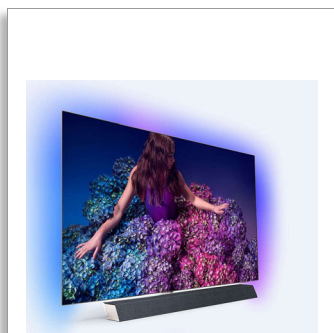

Philips OLED 9 series  
Televízor OLED Android s  
rozlúšením 4K UHD, zvuk  
B&W

Technológia P5 Perfect Picture  
Engine

Filmový zvuk Dolby Atmos  
3-stranná funkcia Ambilight  
164 cm (65") Android TV

65OLED934