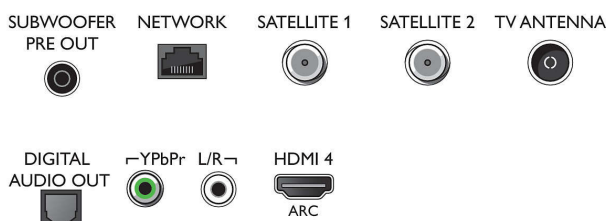

Televízor OLED Android s rozlíšením 4K UHD, zvuk B&W
Technológia P5 Perfect Picture Engine Filmový zvuk Dolby Atmos, 3-stranná funkcia Ambilight, 164 cm (65")
Android TV

65OLED934/12

Technické údaje

Ambilight

- Ambilight - vlastnosti: Zabudovaný systém Ambilight+hue, Hudba Ambilight, Herný režim, Prispôsobujúce sa farbe steny, Režim Lounge
- Verzia Ambilight: 3-stranný

Obraz/Displej

- Pomer strán: 16:9
- Diagonálny rozmer obrazovky (metrický): 164 cm
- Displej: OLED s rozlíšením 4K Ultra HD
- Rozlíšenie panela: 3840 x 2160
- Obrazový engine: P5 Pro Perfect Picture Engine
- Dokonalejšie zobrazenie: Ultra vysoké rozlíšenie, Micro Dimming Perfect, Široký farebný rozsah 99 % DCI/P3, 5000 PPI, Dolby Vision, HDR10+, Perfect Natural Motion
- Diagonálny rozmer obrazovky (v palcoch): 65 palcov

Podporované rozlíšenie displeja

- Vstupy z počítača cez všetky konektory HDMI: až 4K UHD 3840 x 2160 pri 60 Hz, Podporované HDR, HDR10+/HLG
- Obrazové vstupy cez všetky konektory HDMI: až 4K UHD 3840 x 2160 pri 60 Hz, HDR podpora, HDR10/HLG (Hybrid Log Gamma), HDR10+/

Dolby Vision

Tuner/Prijem/Vysielanie

- Dvojitý tuner
- Digitálna TV: DVB-T/T2/T2-HD/C/S/S2
- Prehrávanie videa: NTSC, PAL, SECAM
- Podpora MPEG: MPEG2, MPEG4
- Sprievodca TV programom*: 8-dňový elektr. sprievodca programom
- Indikátor sily signálu
- Teletext: 1 000-stránkový Hypertext
- Podpora HEVC

Android TV

- OS: Android TV™ 9 (Pie)
- Predinštalované aplikácie: Filmy Google Play*, Hudba Google Play*, Google Search, YouTube
- Veľkosť pamäte (flash): 16 GB*

Funkcie Smart TV

- Interakcia s používateľom: SimplyShare
- Interaktívny TV: HbbTV
- Program: Pozastavenie TV, Nahrávanie na zariadenie USB*
- Jednoduchá inštalácia: Automatická detekcia zariadení Philips, Sprievodca pripojením zariadenia,