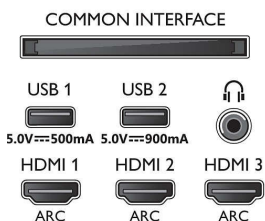

Android TV

- OS: Android TV™ 9 (Pie)
- Predinštalované aplikácie: Filmy Google Play*, Hudba Google Play*, Google Search, YouTube
- Veľkosť pamäte (flash): 16 GB*

Funkcie Smart TV

- Interakcia s používateľom: SimplyShare
- Interaktívny TV: HbbTV
- Program: Pozastavenie TV, Nahrávanie na zariadenie USB*
- Jednoduchá inštalácia: Automatická detekcia zariadení Philips, Sprievodca pripojením zariadenia,

Sprievodca inštaláciou siete, Sprievodca nastavením

- Jednoduché používanie: Tlačidlo ponuky Smart s jedným stlačením, Používateľská príručka na obrazovke
- Aktualizovateľný firmware: Sprievodca automatickou aktualizáciou firmvéru, Firmvér aktualizovateľný cez USB, Firmvér aktualizovateľný online
- Prispôbenia formátu obrazovky: Základné – Na celú obrazovku, Prispôbiť obrazovke, Pokročilé – Posun, Približovanie, rozťahnutie, Širokohlý obraz
- Aplikácia Philips TV Remote*: Aplikácie, Kanály, Ovládanie, TV sprievodca, Video na vyžiadanie
- Diaľkové ovládanie: s klávesnicou, s hlasovou funkciou

Multimediálne aplikácie

- Formáty prehrávania videa: Kontajnery: AVI, MKV, H264/MPEG-4 AVC, MPEG-1, MPEG-2, MPEG-4, WMV9/VC1, VP9, HEVC (H.265)
- Formáty prehrávania hudby: AAC, MP3, WAV, WMA (v2 až v9.2), WMA-PRO (v9 a v10)
- Podporované formáty titulkov: .SRT, .SUB, .TXT,

Connections

Side