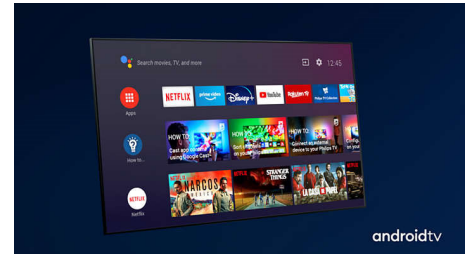

Android TV

Philipsov televizor z OS Android TV zagotovi zeleno vsebino, kadar koli jo želite. Osnovni zaslon lahko prilagodite tako, da bodo na njem prikazane najbolj priljubljene aplikacije, zato bo pretakanje filmov in oddaj enostavnejše. Gledanje nadaljujte od tam, kjer ste ostali.