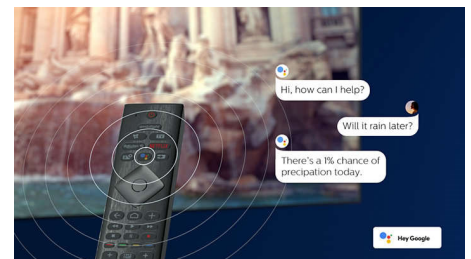

Glasovni pomočnik

Philipsov Android TV upravljajte glasovno. Želite igrati igre, gledati Netflix ali poiskati vsebino in aplikacije v Trgovini Google Play? Povejte to svojemu televizorju. Z ukazi lahko upravljate vse pametne domače naprave, ki so združljive s Pomočnikom Google, kot je zatemnitev luči ali nastavev termostata za filmski večer. Ne da bi vstali s kavča. Nikoli več vam ne bo treba iskati daljinskega upravljalnika. Zdaj lahko svoj televizor Philips upravljate glasovno prek naprav s podporo za pomočnico Alexa, kot je Amazon Echo. Z Alexa lahko vklopite televizor, spreminjate programe, preklopite na igralno konzolo in še več.