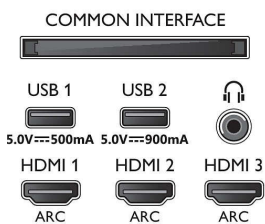

Podprta ločljivost zaslona

- Računalniški vhodi na vseh priključkih HDMI: do 4K UHD 3840 x 2160 pri 60 Hz, Podpira HDR, HDR10+/HLG, Podpora za HDR, HDR10/HLG
- Video vhodi na vseh priključkih HDMI: do 4K UHD

Connections

Side

Bottom

OLED-televizor 4K UHD z OS Android TV

139 cm (55") TV z Ambientlight Podprti vsi pomembnejši formati HDR, P5 z umetno inteligenco (AI), Glasovno upravljanje Android TV/AI

Specifikacije