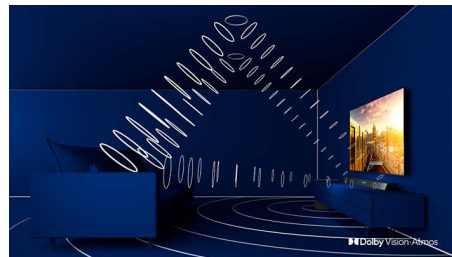

Dolby Vision in Dolby Atmos

Podpora za vrhunski zvok in video format Dolby pomeni, da vsebina HDR, ki jo gledate, videti in slišati veličastno resnično. Naj gre za pretakanje najnovjše serije ali komplet predvajalnika Blu-ray, deležni boste kontrasta, svetlobe in barve, ki odražajo režiserjeve originalne namene. Zvok pa je prostoren, jase, natančen in globok.

Zasnova

Usnje Muirhead poskrbi za prefinjenost izbranih Philipsovih daljinskih upravljalnikov in

55OLED865/12

stojal za televizorje. Etično in trajnostno na Škotskem pridobljeno usnje je mehko in teksturirano ter se lepo stara.