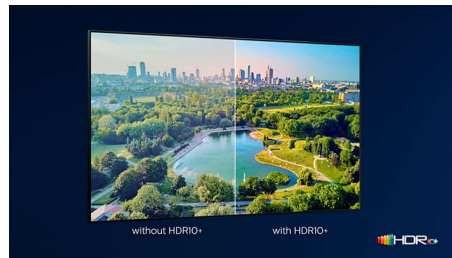

Podprti vsi pomembnejši formati HDR

Philipsov 4K UHD OLED-televizor je združljiv z vsemi pomembnejšimi HDR- formati, kot sta npr. HDR10+ in Dolby Vision. Bodisi da gre za serijo, ki je ne smete zamuditi, ali najnovjšo videoigro, vse podrobnosti v temnih odtenkih slike so jasno vidne. Obsijane površine zableščijo. Barve so pristnejše. Gibanje je neverjetno gladko.