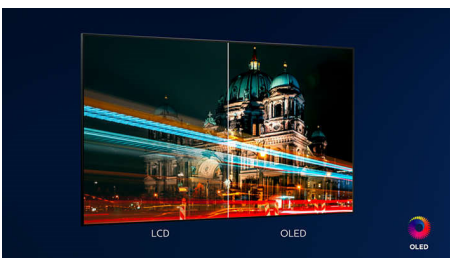

Philips OLED-TV

Med en OLED-TV fra Philips får du en bredere visningsvinkel og et unikt, livaktig bilde. Svartfargene er dypere. Fargene blir mer naturtro. Detaljene i skyggene og høydepunktene gjengis nøyaktig. Alle større

HDR-formater støttes. Du vil føle den fulle kraften i hver scene.