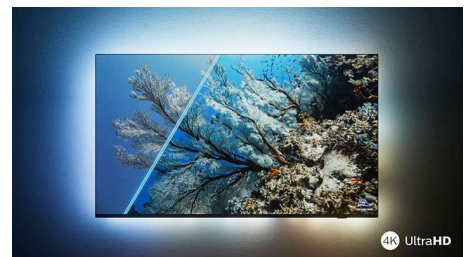

Støtter alle de vanligste HDR-formatene

Philips 4K UHD-TV er kompatibel med alle vanlige HDR-formater, inkludert Dolby Vision. Enten det er en serie du bare må se eller det nyeste videospillet, så vil skyggene være dypere, blanke overflater vil skinne mer og farger vil være mer naturtro.