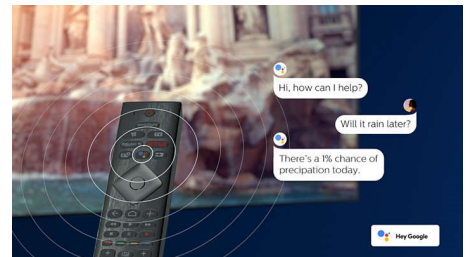

Simpelthen smart. Android-TV

Philips Android-TV-en gir deg innholdet du vil ha, når du vil ha det. Du kan tilpasse hjemmeskjermen for å vise favorittappene dine, slik at det er enkelt å strømme filmene og TV-seriene du er glad i – eller fortsette fra der du slapp.

Talekontroll med kunstig intelligens

Trykk på en knapp på fjernkontrollen for å snakke med Google Assistant. Kontroller TV-en eller Google Assistant-kompatible smarte hjemmeenheter med stemmen din. Eller be Alexa om å kontrollere TV-en via Alexa-aktiverte enheter.