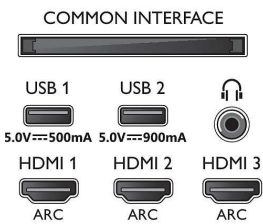

Android-TV

- Operativsystem: Android TV™
- Forhåndsinstallerte apper: Filmer fra Google Play*, Musikk fra Google Play*, Google-søk, YouTube, Amazon Instant Video, BBC iPlayer, Netflix, Amazon Prime Video, Disney+, Treningsapp, Spotify
- Minnestørrelse (Flash): 16 GB*

Smart TV-funksjoner

- Brukersamhandling: SimplyShare
- Interaktiv TV: HbbTV

- Enkel installering: Oppdag Philips-enheter automatisk, Veiviser for nettverksinstallering, Innstillingsassistentveiviser, Veiviser for enhetstilkobling
- Enkel i bruk: Smart én-stoppes menyknapp, Brukerhåndbok på skjermen
- Fastvareoppgraderbar: Automatisk fastvareoppgraderingsveiviser, Fastvare kan oppgraderes via USB, Elektronisk fastvareoppgradering, FW-nedlasting i bakgrunnen
- Skjermformatjusteringer: Grunnleggende – fyll skjerm, Tilpass til skjerm, Avansert – flytt, Zoom, strekk ut, Bredskjerm
- Taleassistent*: Innebygd Google Assistant, Fjernkontroll med mikrofon., Fungerer med Alexa

Multimedieprogrammer

- Formater for videoavspilling: Beholdere: AVI, MKV, H264/MPEG-4 AVC, MPEG-1, MPEG-2, MPEG-4, VP9, HEVC (H.265), AV1
- Avspillingsformater for musikk: AAC, MP3, WAV, WMA (v2 opptil v9.2), WMA-PRO (v9 og v10)
- Tekstformatstøtte: .SRT, .SUB, .TXT, .SMI
- Avspillingsformater for bilde: JPEG, BMP, GIF, PNG, 360-bilde, HEIF

Connections

Side