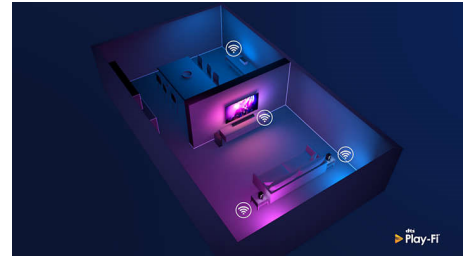

DTS Play-Fi-kompatibel

Med DTS Play-Fi på Philips-TV-en kan du koble til kompatible høyttalere i alle rom. Har du trådløse høyttalere på kjøkkenet? Hør på filmen mens du lager noe å bite i, eller hold deg oppdatert med sportskommentatorene mens du henter noe å drikke til gjestene.