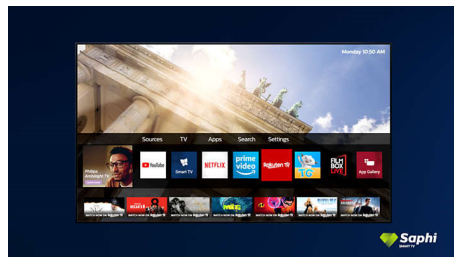

Pametni televizor SAPHI

S hitrim, intuitivnim operacijskim sistemom SAPHI je uporaba pametnega televizorja Philips pravi užitek. Uživate v odlični kakovosti slike in jasnem ikonskem meniju, do katerega dostopate z enim gumbom. Televizor upravljajte z lahkoto in se hitro pomikajte do priljubljenih Philipsovih aplikacij za pametne televizorje.

Povezljivost HDMI

Ready for gaming

Vaš televizor Philips se ponaša z najnovejšo povezljivostjo HDMI in samodejno preklopi na nastavev hitre odzivnosti, ko začnete igrati igro na konzoli.

Zasnova

Iščete televizor, ki ustreza vašemu prostoru? Ta pametni televizor 4K je kot nalašč za vas! Z zaslonom, ki praktično nima robov, bo dobro videti v vsakem prostoru. Zaradi tankih nožic

65PUS7506/12

je videti, kot bi zaslon lebdel nad omarico za televizor ali mizo.

Zasnova

Mat črn okvir. Tanke nožice.