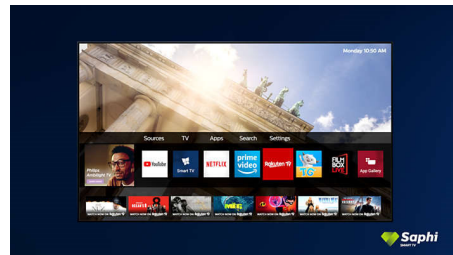

Povezljivost HDMI

Ready for gaming

Vaš televizor Philips se ponaša z najnovejšo povezljivostjo HDMI in samodejno preklopi na nastavev hitre odzivnosti, ko začnete igrati igro na konzoli.

Zasnova

Iščete televizor, ki ustreza vašemu prostoru? Ta pametni televizor 4K je kot nalašč za vas! Z zaslonom, ki praktično nima robov, bo dobro videti v vsakem prostoru. Zaradi tankih nožic

65PUS7506/12

je videti, kot bi zaslon lebdel nad omarico za televizor ali mizo.

Zasnova

Mat črn okvir. Tanke nožice.

Zbirka aplikacij SAPHI TV

Zbirka aplikacij Philips TV. Netflix, Prime Video in še več.

Pametni televizor Saphi

SAPHI je hiter, intuitiven operacijski sistem, s katerim je uporaba televizorja Philips Smart pravi užitek. Uživate v odlični kakovosti slike in jasnem ikonskem meniju, do katerega dostopate z enim gumbom. Televizor upravljajte z lahkoto in se hitro pomikajte do priljubljenih aplikacij za pametne televizorje, vključno z aplikacijami YouTube, Netflix in drugimi.