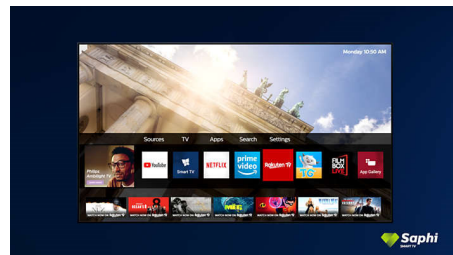

65PUS7506/12

je videti, kot bi zaslon lebdel nad omarico za televizor ali mizo.

Zasnova

Mat črn okvir. Tanke nožice.

Zbirka aplikacij SAPHI TV

Zbirka aplikacij Philips TV. Netflix, Prime Video in še več.

Pametni televizor Saphi

SAPHI je hiter, intuitiven operacijski sistem, s katerim je uporaba televizorja Philips Smart pravi užitek. Uživate v odlični kakovosti slike in jasnem ikonskem meniju, do katerega dostopate z enim gumbom. Televizor upravljajte z lahkoto in se hitro pomikajte do priljubljenih aplikacij za pametne televizorje, vključno z aplikacijami YouTube, Netflix in drugimi.