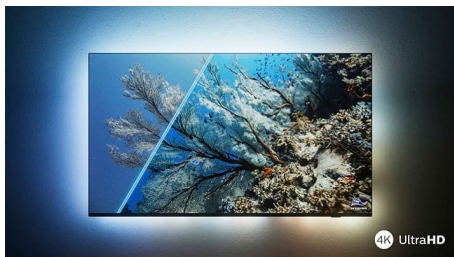

Philips LED
Pametni LED-televizor 4K
UHD

164 cm (65 palcev)
Dolby Vision in Dolby Atmos
Smart TV

65PUS7506

Eleganten videz. Popolna slika. Gladko gibanje.

Pametni LED-televizor 4K HDR

Bodisi da boste nocoj gledali film, jutri svojo priljubljeno oddajo ali konec tedna športno tekmo, ta televizor Philips 4K vedno navdušuje s popolno sliko. Oddaje v HDR-ju so videti čudovito, igranje iger pa je gladko in odzivno. Poleg tega je opremljen z vrhunskim zvokom Dolby Atmos.

PHILIPS

Pametni LED-televizor 4K UHD
164 cm (65 palcev) Dolby Vision in Dolby Atmos, Smart TV

Značilnosti

Podpira vse glavne formate HDR

Televizor 4K UHD Philips je združljiv z vsemi glavnimi formati HDR, vključno z Dolby Vision. Naj gre za serijo, ki je ne smete zamuditi, ali najnovejšo videoigro, sence so globlje. Svetle površine so bleščeče. Barve so pristnejše.