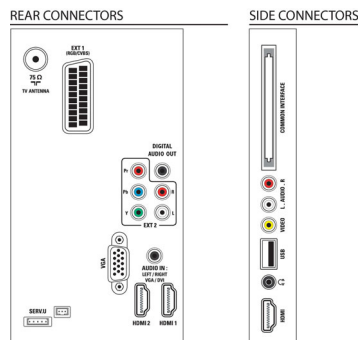

Napajanje

- Omrežno napajanje: 220-240 V; 50 Hz
- Temperatura okolja: 5 °C do 35 °C
- Poraba energije v stanju pripravljenosti: 0,3 W
- Razred na energetske oznaki: C
- Moč na energetske oznaki EU: 111 W
- Funkcije varčevanja z energijo: Način Eco, Meni z okolju prijaznimi nastavitvami, Izklop slike (za radio)
- Letna poraba energije: 162 kWh
- Vsebnost svinca: Da*

Dodatna oprema

- Priložena dodatna oprema: Napajalni kabel, Daljinski upravljalnik, 2 bateriji AAA, Namizno stojalo, Uporabniški priročnik, vodnik za hiter začetek, Garancijski list

Dimenzije

- Širina izdelka: 1018,5 mm
- Višina izdelka: 635,8 mm
- Globina izdelka: 83 mm
- Teža izdelka: 11,7 kg
- Širina izdelka (s stojalom): 1018,5 mm
- Višina izdelka (s stojalom): 683 mm
- Globina izdelka (s stojalom): 236,4 mm
- Teža izdelka (s stojalom): 14,2 kg
- Širina škatle: 1220 mm
- Višina škatle: 746 mm
- Globina škatle: 160 mm
- Združljiv stenski nosilec: nastavljivo 300 x 200 mm
- Teža vključno z embalažo: 18,8 kg

Datum izdaje 2023-07-31

Različica: 6.1.7

EAN: 87 12581 58191 6

© 2023 Koninklijke Philips N.V.
Vse pravice pridržane.

Specifikacije se lahko spremenijo brez predhodnega obvestila. Blagovne znamke so v lasti podjetja Koninklijke Philips N.V. ali drugih lastnikov.

www.philips.com

* Televizor podpira sprejem DVB za nekodirane kanale. Določeni operaterji DVB mogoče niso podprti. Posodobljen seznam si lahko ogledate med pogostimi vprašanji na Philipsovi spletni strani za podporo. Nekateri operaterji zahtevajo modul za pogojni dostop in naročnino. Za več informacij se obrnite na operaterja.
* 8-dnevni elektronski programski vodnik (EPG); storitev ni na voljo v vseh državah
* Poraba energije v kWh na leto za televizor, ki deluje 4 ure na dan 365 dni. Dejanska poraba energije je odvisna od uporabe televizorja.
* Ta televizor vsebuje svinec samo v določenih delih ali komponentah, kjer uporaba druge snovi ni mogoča v skladu z obstoječimi izjemami direktive RoHS.