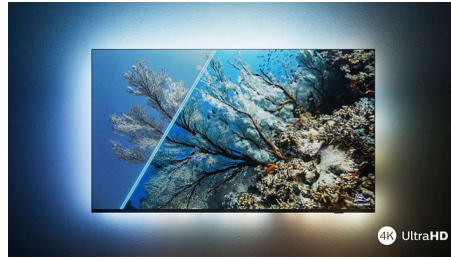

Ultraskarp bild

Oavsett vad du tittar på får du en klar, ultraskarp bild med intensiva färger. Dessutom är den här 4K (UHD) Ambilight-TV:n kompatibel med alla större HDR, så du ser fler detaljer, även i mörka och ljusa områden, när du streamar HDR-innehåll.