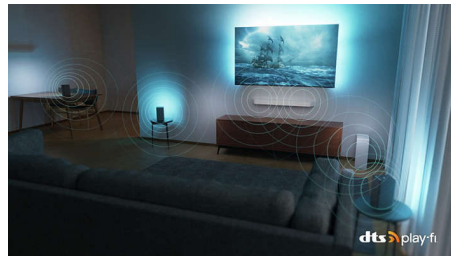

Home Sound Made Easy. DTS Play-Fi

Du får fantastiskt och klart TV-ljud direkt. Om du vill ha mer kan du med Philips trådlösa

75PUS8808/12

hemmasystem med DTS Play-Fi ansluta till kompatibla soundbars och trådlösa högtalare hemma på några sekunder. Du kan till och med skapa ett surroundljusystem för hemmabio med TV:n som en central högtalare.

Home Sound Made Easy. DTS Play-Fi

Fantastiskt TV-ljud. Och det är enkelt att lägga till soundbars eller högtalare