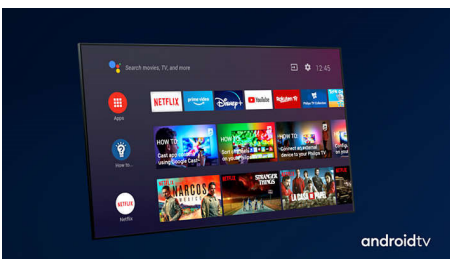

Android TV

Uw Philips Android TV biedt u de content die u wilt, wanneer u maar wilt. U kunt het startscherm aanpassen zodat het uw favoriete apps weergeeft. Zo kunt u eenvoudig uw lievelingsfilms en -programma's bekijken of verdergaan waar u was gebleven.