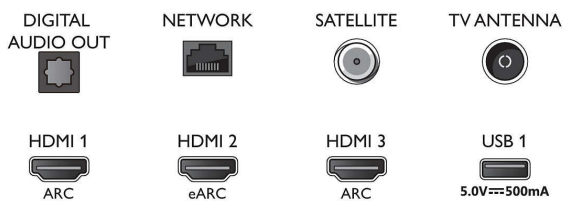

Bottom

4K UHD LED Android TV

TV met 3-zijdige Ambilight Voornaamste HDR-indelingen ondersteund, P5 Perfect Picture Engine, Android TV van 177 cm (70")

Specificaties

- Signaalsterkte-indicator
- Teletekst: 1000 pagina's Hypertext
- HEVC-ondersteuning