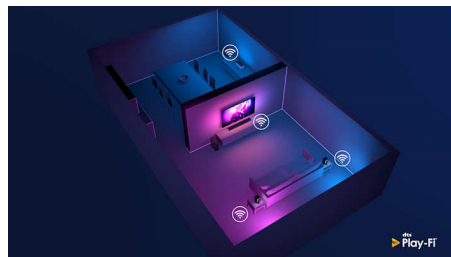

Compatibel met DTS Play-Fi

Met DTS Play-Fi op uw Philips-TV kunt u in elke kamer verbinding maken met compatibele luidsprekers. Hebt u draadloze luidsprekers in de keuken? Luister naar de film terwijl u een snack maakt of blijf op de hoogte van het sportcommentaar terwijl u voor iedereen een drankje inschenkt.