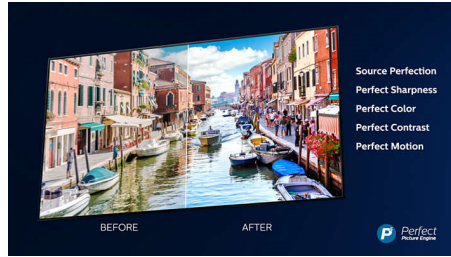

Philips P5 Picture Engine

De Philips P5-engine levert beelden die net zo briljant zijn als uw favoriete content. Details hebben merkbaar meer diepte. Kleuren zijn levendig en huidtinten zien er natuurlijk uit. Het contrast is zo helder dat u elk detail haast kunt voelen. Beweging is perfect vloeiend.