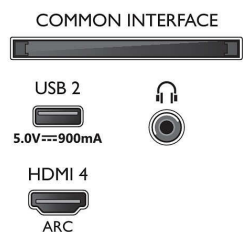

4K UHD LED Android TV

TV met 3-zijdige Ambilight Voornaamste HDR-indelingen ondersteund, P5 Perfect Picture Engine, Android TV van 177 cm (70")

Specificaties

Ambilight

- Ambilight-functies: Geïntegreerde Ambilight en Hue, Ambilight Music, Gamemodus, Past zich aan de muurkleur aan, Lounge-modus, AmbiWakeup, AmbiSleep, Draadloze Philips-luidsprekers voor thuisgebruik
- Ambilight-versie: Driezijdig

Beeld/scherm

- Beeldformaat: 16:9
- Schermdiagonaal (inch): 70 inch

- Schermdiagonaal (centimeters): 177 cm
- Display: 4K Ultra HD-LED
- Schermresolutie: 3840 x 2160
- Beeldengine: P5 Perfect Picture Engine
- Beeldverbetering: Ultra-resolutie, Dolby Vision, HDR10+, ISF-beeldkalibratie, Micro Dimming Pro
- Schermdiagonaal (inch): 70 inch

Ondersteunde beeldschermresolutie

- Computeringangen op alle HDMI: HDR ondersteund, HDR10/ HLG, tot 4K UHD 3840 x

70PUS8546/12

- 2160 bij 60 Hz, HDR ondersteund, HDR10+/HLG
- Video-ingangen op alle HDMI: tot 4K UHD 3840 x 2160 bij 60Hz, HDR ondersteund, HDR10/HLG (Hybrid Log Gamma), HDR10+/Dolby Vision

Tuner/ontvangst/transmissie

- Digitale TV: DVB-T/T2/T2-HD/C/S/S2
- Videoweergave: PAL, SECAM
- MPEG-ondersteuning: MPEG2, MPEG4
- TV-programmagids*: Elektronische programmagids voor 8 dagen

Connections

Side