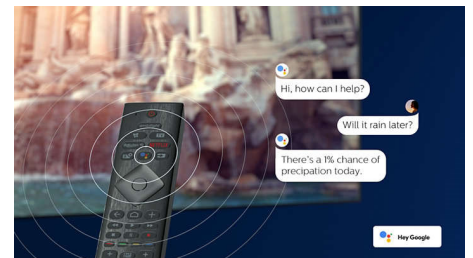

Levendig HDR-beeld

Uw Philips 4K UHD-TV is compatibel met alle gangbare HDR-indelingen, waaronder Dolby Vision. Of u nu een populaire serie bekijkt of de nieuwste videogame speelt: schaduwen zijn dieper, heldere oppervlakken stralen en kleuren zijn levensecht.

Compatibel met DTS Play-Fi

Met DTS Play-Fi op uw Philips-TV kunt u in elke kamer verbinding maken met compatibele luidsprekers. Hebt u draadloze luidsprekers in de keuken? Luister naar de film terwijl u een snack maakt of blijf op de hoogte van het sportcommentaar terwijl u voor iedereen een drankje inschenkt.

AI-spraakbediening

Druk op een knop op de afstandsbediening om te praten met de Google Assistant. Bedien de TV of Smart Home-apparaten die compatibel zijn met Google Assistant met uw stem. Of vraag Alexa om de TV te bedienen via apparaten die geschikt zijn voor Alexa.