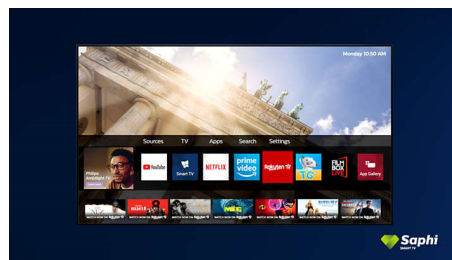

### SAPHI

SAPHI is een snel, intuïtief besturingssysteem waarmee u immens plezier beleeft aan uw Philips Smart TV. Geniet van geweldige

beeldkwaliteit en toegang met één knop tot een duidelijk pictogrammenmenu. Bedien uw TV met gemak en ga snel naar populaire Philips Smart TV-apps zoals YouTube, Netflix en meer.