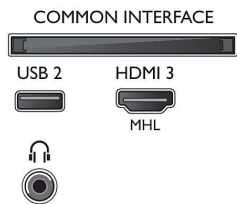

Multimediatoepassingen

- Videoweergaveformaten: Containers: AVI, MKV,

- H264/MPEG-4 AVC, MPEG-1, MPEG-2, MPEG-4, WMV9/VC1, HEVC (H.265), VP9
- Muziekweergaveformaten: AAC, MP3, WAV, WMA (versie 2 tot versie 9.2), WMA-PRO (v9 en v10)
- Ondersteunde ondertitelindelingen: .SMI, .SRT, .SUB, .TXT, .AAS
- Beeldweergaveformaten: JPEG, BMP, GIF, PNG

Bezig met verwerken

- Verwerkingskracht: Quad Core

Geluid

- Uitgangsvermogen (RMS): 20W
- Luidsprekerconfiguratie: 2x 10 W luidspreker met volledig bereik
- Geluidsverbetering: Incredible Surround, Kristalhelder geluid, Automatische volumeregelaar, Smart Sound

Connectiviteit

- Aantal HDMI-aansluitingen: 3
- HDMI-functies: Audio Return Channel, 4K
- Aantal componentingangen (YPbPr): 1
- EasyLink (HDMI-CEC): Passthrough van afstandsbedieningen, Audiobediening, Stand-by, Afspelen met één druk op de knop

Connections

Side