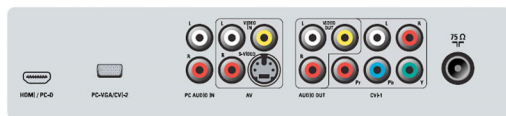

Flat TV Wides
26" LCD, Monitor

Espec

26PF5321/78

Imagem/tela

- Prop. da imagem: 16:9, Widescreen
- Medida diagonal da tela (polegadas): 26 polegadas
- Medida diagonal da tela (mm): 66 cm
- Resolução de imagem: 1366 x 768p
- Brilho: 500 cd/m²
- Proporção de contraste (típica): 600:1
- Aprimoramento de imagens: Progressive Scan, 3D Combfilter, 3/2 - 2/2 motion pull down, Digital Noise Reduction (DNR), Eliminação de Linhas Serrilhadas, Ajuste de temperatura das cores, Ajuste de nitidez, Contrast Plus, Digital Crystal Clear, Active Control
- Tipo de tela: LCD WXGA Matriz Ativa TFT
- Tempo de resposta (típico): 8 ms
- Ângulo de visão (horizontal): 176 grau
- Ângulo de visão (vertical): 176 grau
- Recursos de vídeo: Tela com revestimento antirreflexo

Resoluções de imagem compatíveis

- Formatos do computador: 640 x 480, 60, 67, 72, 75 Hz, 800 x 600, 56, 60, 72, 75 Hz, 1024 x 768, 60, 70, 75 Hz, 1280 x 768, 60 Hz
- Formatos de vídeo: 640 x 480i - 1Fh, 640 x 480p - 2Fh, 720 x 576i - 1Fh, 720 x 576p - 2Fh, 1280 x 720p - 3Fh, 1920 x 1080i - 2Fh

Sintonizador/Recepção/Transmissão

- Faixas do sintonizador: Hiperbanda, S-Channel, UHF, VHF
- TV: NTSC, PAL N, PAL M
- Número de canais pré-sintonizados: 125
- Reprodução de vídeo: NTSC, PAL
- Display do sintonizador: PLL

Conforto

- Proteção infantil: Trava para crianças + Censura dos pais
- Fácil de instalar: Gravação automática, Sintonia Fina
- Fácil de usar: Interface do usuário, Lista de programas, AutoSound, AutoPicture, Lista de sintonia automática, 8 canais, Controles superiores
- Relógio: Timer de desligamento automático, Relógio despertador
- Ajustes do formato da tela: 4:3, Expansão da imagem para 14:9, Expande 16:9, Zoom de legenda, Super Zoom, Widescreen
- Controle remoto: Amp, DVD, TV, Multifuncional
- Tipo de controle remoto: RCFN05SPS00
- Idiomas do menu OSD: Português, Inglês, Espanhol, Francês
- Instalação padrão VESA: 200 x 100 mm
- Picture in Picture (PIP): Picture in Graphics (PIG)

Som

- Equalizador: 5 faixas
- Potência de saída (RMS): 2 x 5 W RMS
- Sistema de áudio: Estéreo, Virtual Dolby Surround, SAP
- Recursos de áudio: Dynamic Bass Enhancement