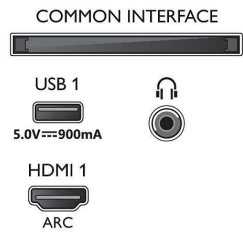

Beeld/scherm

- Beeldformaat: 16:9
- Schermdiagonaal (inch): 75 inch
- Schermdiagonaal (centimeters): 189 cm

- Display: 4K Ultra HD-LED
- Schermresolutie: 3840 x 2160
- Beeldengine: P5 Perfect Picture Engine
- Beeldverbetering: Ultra-resolutie, Dolby Vision, HDR10+, 2100 PPI
- Schermdiagonaal (inch): 75 inch

Ondersteunde beeldschermresolutie

- Computeringangen op alle HDMI: HDR ondersteund, HDR10/ HLG, tot 4K UHD 3840 x

75PUS8505/12

- 2160 bij 60 Hz
- Video-ingangen op alle HDMI: tot 4K UHD 3840 x 2160 bij 60Hz, HDR ondersteund, HDR10/HLG (Hybrid Log Gamma), HDR10+/Dolby Vision

Bottom

4K UHD LED Android TV

189 cm (75") Ambilight TV Voornaamste HDR-indelingen ondersteund, P5 Perfect Picture Engine, Android TV / AI-spraakbediening

Specificaties

- Signaalsterkte-indicator
- Teletekst: 1000 pagina's Hypertext
- HEVC-ondersteuning