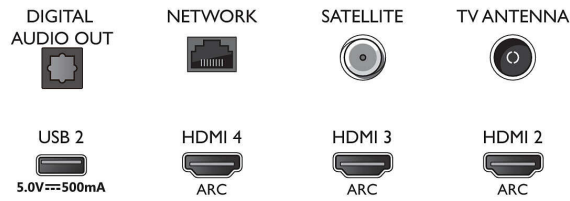

Beeld/scherm

- Beeldformaat: 16:9
- Schermdiagonaal (inch): 75 inch
- Schermdiagonaal (centimeters): 189 cm

- Display: 4K Ultra HD-LED
- Schermresolutie: 3840 x 2160
- Beeldengine: P5 Perfect Picture Engine
- Beeldverbetering: Ultra-resolutie, Dolby Vision, HDR10+, 2100 PPI
- Schermdiagonaal (inch): 75 inch

Bottom

4K UHD LED Android TV

189 cm (75") Ambilight TV Voornaamste HDR-indelingen ondersteund, P5 Perfect Picture Engine, Android TV / AI-spraakbediening

Specificaties

- Signaalsterkte-indicator
- Teletekst: 1000 pagina's Hypertext
- HEVC-ondersteuning

Ontwerp/Design

- Kleuren van de TV: Zilverkleurige metalen rand
- Ontwerp van de standaard: Lichtzilveren voetjes

Afmetingen

- Breedte van het apparaat: 1683,7 mm
- Hoogte van het apparaat: 974,5 mm
- Diepte van het apparaat: 93,7 mm
- Gewicht van het product: 29,6 kg
- Breedte van het apparaat (met standaard): 1683,7 mm
- Hoogte van het apparaat (met standaard): 1037,9 mm
- Diepte van het apparaat (met standaard): 312,2 mm
- Gewicht (incl. standaard): 31,2 kg
- Breedte van de doos: 1899,0 mm
- Hoogte van de doos: 1116,0 mm
- Diepte van de doos: 200,0 mm
- Gewicht (incl. verpakking): 36,7 kg
- Breedte van de standaard: 820/ 1384 mm
- Diepte van de standaard: 312,2 mm
- Geschikt voor wandmontage: 600 x 400 mm
- Max. hoogte verstelbare standaard: 81,4 mm
- Min. hoogte verstelbare standaard: 18,4 mm