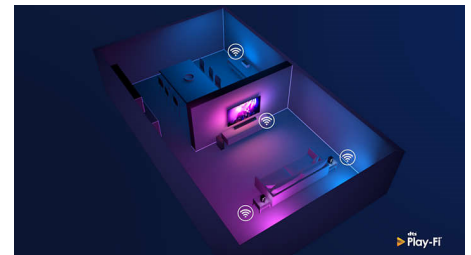

Ontwerp

Zilver metalen rand. In hoogte verstelbare voeten.

75PUS8505/12

Spraakassistent

Bedien uw Philips Android TV met uw stem. Wilt u gamen, Netflix kijken of content en apps zoeken in de Google Play Store? Vraag het uw televisie. U kunt ook alle met Google Assistant compatibele Smart Home-apparaten met uw stem bedienen. Dim bijvoorbeeld de lampen tijdens een filmavondje of stel de thermostaat in, zonder op te staan. U hoeft nooit meer op zoek naar de afstandsbediening. U kunt nu uw Philips Smart TV bedienen met uw stem via apparaten die compatibel zijn met Alexa, zoals Amazon Echo. Zet uw TV aan, kies een andere zender, schakel naar uw gameconsole en veel meer met Alexa.

DTS Play-Fi

Met DTS Play-Fi op uw Philips-TV kunt u in elke kamer verbinding maken met compatibele luidsprekers. Hebt u draadloze luidsprekers in de keuken? Luister naar de film terwijl u een snack maakt of blijf op de hoogte van het sportcommentaar terwijl u iedereen een drankje geeft.