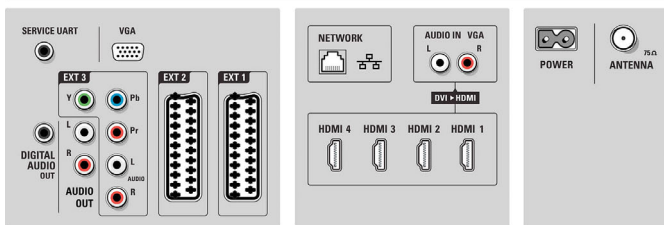

- Улучшение изображения: Технология Perfect Pixel HD Engine, Perfect Natural Motion, Идеальная контрастность, Perfect Colors, Режим 3/2 – 2/2 Motion Pull Down, 3D гребенчатый фильтр, Функция Active Control + световой датчик, Исправление "зазубренных линий", Прогрессивное сканирование, Обработка 1080p 24/25/30 Гц, Обработка 1080p 50/60 Гц, 200Hz Clear LCD*, Сканирующая подсветка
- Тип экрана дисплея: ЖКД с активной матрицей Full HD UW-UXGA
- Динамическая контрастность экрана: 80 000:1
- Время отклика (типич.): 1 (соотв. BEW) мс
- Угол просмотра: 176° (Г) / 176° (В)
- Улучшение экрана: Антибликовое покрытие экрана
- Обработка цвета: 2250 триллионов цветов

17 бит RGB

Поддерживаемое разрешение дисплея

- Компьютерные форматы: 640 x 480, 60 Гц, 800 x 600, 60 Гц, 1024 x 768, 60 Гц, 1280 x 768, 60 Гц, 1360 x 768, 60 Гц, 1920 x 1080, 60 Гц
- Видеоформаты: 480i, 60 Гц, 480p, 60 Гц, 576i, 50 Гц, 576p, 50 Гц, 720p, 50, 60 Гц, 1080i; 50, 60 Гц, 1080p, 24, 50, 60 Гц, 1080p, 24, 25, 30 Гц

Тюнер/прием/передача

- Вход антенны: Коаксиальный кабель 75 Ом (IEC75)
- Диапазоны тюнера: Гипердиапазон, S-канал, UHF, VHF
- ТВ-система: DVB COFDM 2K/8K
- Цифровое ТВ: Наземное DVB *, DVB-T MPEG4*

Rear connectors

Side