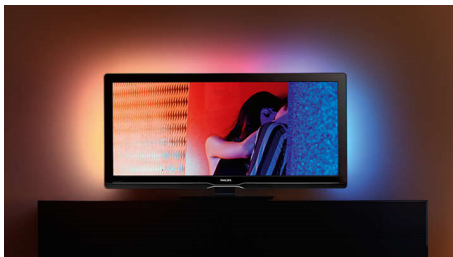

Ambilight Spectra 3

Новое измерение в ощущениях при просмотре с фоновой подсветкой Ambilight Spectra 3. Эта запатентованная технология Philips визуально увеличивает экран, проецируя на стену за телевизором мягкое мерцание. Ambilight автоматически регулирует цвет и яркость подсветки в соответствии с изображением на экране,

создавая эффект погружения. С Ambilight Spectra 3 фильмы по-настоящему оживают!