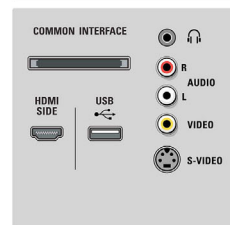

Характеристики

Подсветка Ambilight

- Возможности режима Ambilight: Ambilight Спектра 3, Режим приглушенного света
- Система подсветки Ambilight: Светодиоды с широкой цветовой гаммой
- Функция затемнения: Вручную и со световым датчиком

Изображение/дисплей

- Формат изображения: 2.39:1, 21:9
- Размер экрана по диагонали (в дюймах): 56 (дюймы)
- Размер экрана по диагонали (метрич.): 142 см
- Цвет корпуса: Передняя панель черного стекла с черной задней панелью
- Разрешение панели: 2560x1080p
- Яркость: 500 кд/м²

- Улучшение изображения: Технология Perfect Pixel HD Engine, Perfect Natural Motion, Идеальная контрастность, Perfect Colors, Режим 3/2 – 2/2 Motion Pull Down, 3D гребенчатый фильтр, Функция Active Control + световой датчик, Исправление "зазубренных линий", Прогрессивное сканирование, Обработка 1080p 24/25/30 Гц, Обработка 1080p 50/60 Гц, 200Hz Clear LCD*, Сканирующая подсветка
- Тип экрана дисплея: ЖКД с активной матрицей Full HD UW-UXGA
- Динамическая контрастность экрана: 80 000:1
- Время отклика (типич.): 1 (соотв. BEW) мс
- Угол просмотра: 176° (Г) / 176° (В)
- Улучшение экрана: Антибликовое покрытие экрана
- Обработка цвета: 2250 триллионов цветов

17 бит RGB

Поддерживаемое разрешение дисплея

- Компьютерные форматы: 640 x 480, 60 Гц, 800 x 600, 60 Гц, 1024 x 768, 60 Гц, 1280 x 768, 60 Гц, 1360 x 768, 60 Гц, 1920 x 1080, 60 Гц
- Видеоформаты: 480i, 60 Гц, 480p, 60 Гц, 576i, 50 Гц, 576p, 50 Гц, 720p, 50, 60 Гц, 1080i; 50, 60 Гц, 1080p, 24, 50, 60 Гц, 1080p, 24, 25, 30 Гц

Тюнер/прием/передача

- Вход антенны: Коаксиальный кабель 75 Ом (IEC75)
- Диапазоны тюнера: Гипердиапазон, S-канал, UHF, VHF
- ТВ-система: DVB COFDM 2K/8K
- Цифровое ТВ: Наземное DVB *, DVB-T MPEG4*

Rear connectors

Side