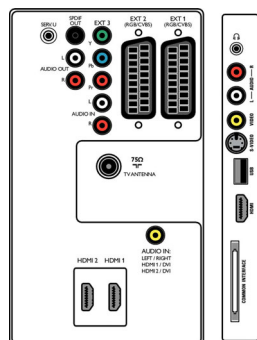

Effekt

- Nätström: 220-240 V, 50/60 Hz
- Omgivningstemperatur: 5 °C till 35 °C
- Strömförbrukning: 180 W
- Strömförbrukning i standby-läge: 0,15 W

Tillbehör

- Tillbehör som medföljer: Vridbart bordsstativ, Nätkabel, Snabbstartguide, Bruksanvisning, Garanticertifikat, Fjärrkontroll, Batterier för fjärrkontrollen

Mått

- Bredd: 940 mm
- Höjd: 585 mm
- Djup: 125 mm
- Produktvikt: 18,5 kg
- Bredd (med stativ): 940 mm
- Höjd (med stativ): 657 mm
- Djup (med stativ): 262 mm
- Produktvikt (+stativ): 23,2 kg
- Lådbredd: 1185 mm
- Lådhöjd: 665 mm
- Låddjup: 330 mm
- Vikt inkl. förpackning: 30,5 kg
- Kompatibel med väggfäste: 300 x 300 mm