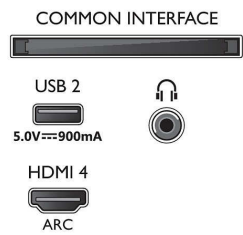

4K UHD LED Android TV

TV s tehnologijom Ambilight s 3 strane Podrška za glavne HDR formate, P5 Perfect Picture Engine, Android TV od 126 cm (50")

Specifikacije

Ambilight

- Ambilight značajke: Ugrađeni Ambilight+hue, Ambilight Music, Način rada za igre, Mogućnost prilagodbe boji zida, Način rada sa svjetlom za opuštanje, AmbiWakeup, AmbiSleep, Bežični kućni zvučnici Philips
- Ambilight verzija: s 3 strane

Slika/Prikaz

- Omjer širine i visine: 16:9
- Veličina dijagonale zaslona (inč): 50 inča

- Dijagonala zaslona (u cm): 126 cm
- Zaslona: 4K Ultra HD LED
- Rezolucija zaslona: 3840 x 2160
- Program za obradu slike: P5 Perfect Picture Engine
- Napredne značajke slike: Ultra Resolution, Dolby Vision, HDR10+, Micro Dimming Pro, ISF upravljanje bojom
- Veličina dijagonale zaslona (inč): 50 inča

Podržana rezolucija zaslona

- Računalni ulazi na svim HDMI: Podrška za HDR,

50PUS8546/12

- HDR10/HLG, do 4K UHD 3840 x 2160 pri 60 Hz, Podrška za HDR, HDR10+/HLG
- Video ulazi na svim HDMI: do 4K UHD 3840 x 2160 pri 60 Hz, Podrška za HDR, HDR10/HLG (Hybrid Log Gamma), HDR10+/Dolby Vision

Tjuner / Prijem / Prijenos

- Digitalni televizor: DVB-T/T2/T2-HD/C/S/S2
- Reprodukcijski videozapisi: PAL, SECAM
- Podrška za MPEG: MPEG2, MPEG4
- Vodič kroz programe*: Elektronički vodič kroz

Connections

Side