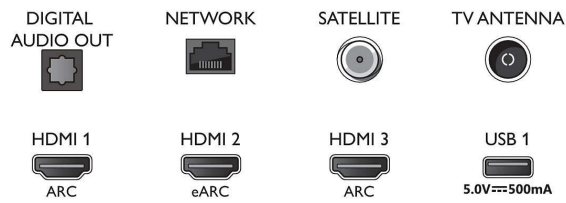

Side

Bottom

4K UHD LED Android TV

TV s tehnologijom Ambilight s 3 strane Podrška za glavne HDR formate, P5 Perfect Picture Engine, Android TV od 126 cm (50")

Specifikacije

- programe za 8 dana
- Indikator jačine signala
- Teletekst: Hipertekst od 1000 stranica
- HEVC podrška