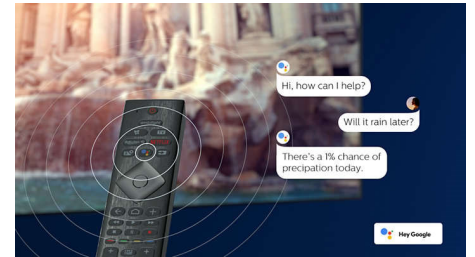

AI glasovna kontrola

Pritisnite tipku na daljinskom upravljaču da biste razgovarali s Google pomoćnikom. Glasom upravljajte televizorom ili pametnim kućnim uređajima kompatibilnim s Google pomoćnikom. Ili zatražite uslugu Alexa neka upravlja televizorom putem uređaja omogućenim za uslugu Alexa.