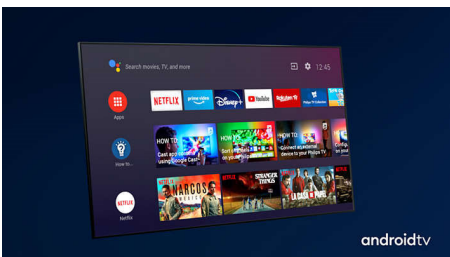

Android TV

Vaš Android TV tvrtke Philips pruža vam sadržaj koji želite, onda kad ga želite. Možete prilagoditi početni zaslon za prikazivanje omiljenih aplikacija, čime pojednostavljujete usmjeravanje omiljenih filmova i serija. Osim toga, možete nastaviti ondje gdje ste stali.