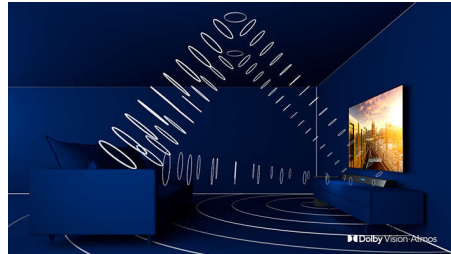

Dolby Vision en Dolby Atmos

Met de ondersteuning voor Dolby's eersteklas geluid en videoformats klinkt en lijkt alles wat u in HDR kijkt levensecht. Of u nu kijkt naar de nieuwste streamingseries of een Blu-ray Discset, u kunt genieten van het contrast, de kleur en de helderheid zoals de regisseur het heeft bedoeld. Geniet ook van de heldere, ruimtelijke klanken met detail en diepte.