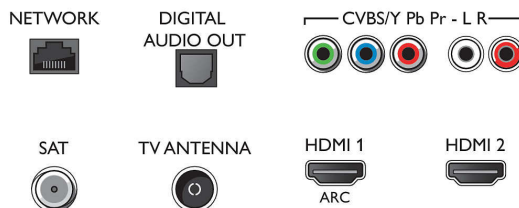

4K UHD OLED Smart TV

139 cm (55") Ambilight TV 4500 Picture Performance Index, HDR 10+/ WCG 99%, P5 Perfect Picture Engine

55OLED754/12

Specificaties

Ambilight

- Ambilight-functies: Geïntegreerde Ambilight en Hue, Ambilight Music, Gamemodus, Past zich aan de muurkleur aan, Lounge-modus
- Ambilight-versie: Driezijdig

Beeld/scherm

- Beeldformaat: 16:9
- Schermdiagonaal (centimeters): 139 cm
- Display: 4K Ultra HD OLED
- Schermresolutie: 3840 x 2160
- Beeldengine: P5 Perfect Picture Engine
- Beeldverbetering: Ultra-resolutie, Micro Dimming Perfect, Breed kleurengamma 99% DCI/P3, 4500 PPI, Dolby Vision, HDR10+, Perfect Natural Motion
- Schermdiagonaal (inch): 55 inch

Ondersteunde beeldschermresolutie

- Computeringangen op alle HDMI: tot 4K UHD 3840 x 2160 bij 60 Hz, HDR ondersteund, HDR10+/HLG
- Video-ingangen op alle HDMI: tot 4K UHD 3840 x 2160 bij 60Hz, HDR ondersteund, HDR10+/HLG (Hybrid Log Gamma), HDR10+/Dolby Vision

Tuner/ontvangst/transmissie

- Digitale TV: DVB-T/T2/T2-HD/C/S/S2
- Videoweergave: NTSC, PAL, SECAM
- MPEG-ondersteuning: MPEG2, MPEG4
- TV-programmagids*: Elektronische programmagids voor 8 dagen
- Signaalsterkte-indicator
- Teletekst: 1000 pagina's Hypertext
- HEVC-ondersteuning

Smart TV-functies