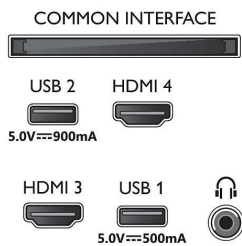

Smart TV-functies

- Gebruikersinteractie: SimplyShare
- Interactieve TV: HbbTV
- Programmeren: TV pauzeren, Opnemen via USB*
- SmartTV-apps*: Onlinevideotheken, Internetbrowser openen, TV on demand, YouTube
- Gemakkelijk te installeren: Automatische detectie van Philips-apparaten, Netwerkinstallatie wizard, Instellingenwizard, Apparaataansluitwizard
- Gebruiksgemak: Alles-in-één Smart menuknop, Gebruikershandleiding op het scherm
- Firmware-upgrade mogelijk: Auto-upgradewizard voor firmware, Firmware te upgraden via USB, Onlinefirmware-upgrade
- Aanpassingen van beeldformaat: Standaard - Schermvullend, Aanpassen aan scherm,

Geavanceerd - Shift, Zoomen, uitrekken, Breedbeeld

- Philips TV Remote-app*: Apps, Zenders, Controle, TV-gids, Video on demand
- Afstandsbediening: met spraak

Multimediatoeepassingen

- Videoweergaveformaten: Containers: AVI, MKV, H264/MPEG-4 AVC, MPEG-1, MPEG-2, MPEG-4, WMV9/VC1, VP9, HEVC (H.265)
- Muziekweergaveformaten: AAC, MP3, WAV, WMA (versie 2 tot versie 9.2), WMA-PRO (v9 en v10)
- Ondersteunde ondertitelindelingen: .SRT, .SUB, .TXT, .SMI
- Beeldweergaveformaten: JPEG, BMP, GIF, PNG, 360 foto, HEIF

Bezig met verwerken

- Verwerkingskracht: Quad Core

Geluid

- Audio: 2,1 kanalen
- Uitgangsvermogen (RMS): 40W
- Luidsprekerconfiguratie: 2 8 W luidsprekers voor midden en hoog, 24 W subwoofer

Connections

Side