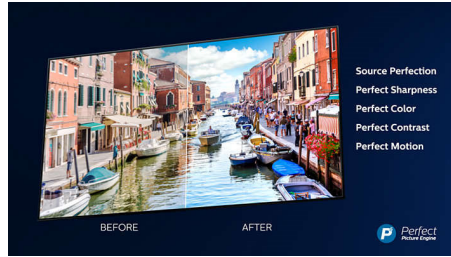

P5 Perfect Picture Engine

De Philips P5-engine levert beelden die net zo briljant zijn als uw favoriete content. Details hebben merkbaar meer diepte. Kleuren zijn levendig en huidtinten zien er natuurlijk uit. Het contrast is zo helder dat u elk detail haast kunt voelen. Beweging is perfect vloeiend.