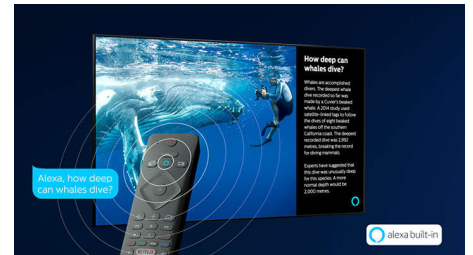

Alexa ingebouwd

U kunt nu uw stem gebruiken om uw Philips Smart TV te bedienen. Zap naar een ander TV-zender door de zender te noemen. Schakel over naar uw gameconsole. Bedien slimme thuisapparaten zoals uw lampen en thermostaat. Met Alexa is dit en nog veel meer mogelijk.

Perfect Natural Reality

Perfect Natural Reality. Meer diepte, meer details

Heldere dialogen

Heldere dialogen. Subtiële details. Indrukwekkende effecten.

Gedetailleerde audio

Gedetailleerde audio van een geïntegreerde woofer en tweeters