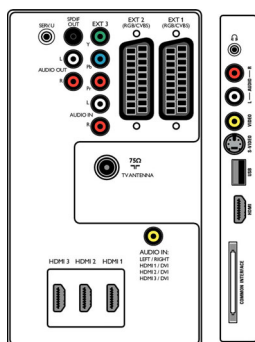

Tuner/réception/transmission

- Entrée antenne: Coaxiale 75 ohms (IEC75)
- Bandes du tuner: Hyperband, S-Channel, UHF, VHF
- Système TV: PAL I, PAL B/G, PAL D/K, SECAM B/G, SECAM D/K, SECAM L/L', DVB COFDM 2K/8K
- TV numérique: DVB terrestre*
- Lecture vidéo: NTSC, SECAM, PAL
- Afficheur du tuner: PLL

Applications multimédias

- Connexions multimédias: USB
- Formats de lecture: MP3, Fichiers diaporama (.alb), Photos JPEG

Pratique

- Contrôle parental: Verrouillage parental/contrôle parental
- Installation facile: Dénomination automatique des programmes, Installation auto. des chaînes (ACI), Système de syntonisation auto (ATS), Mémorisation automatique, Réglage avec précision, Réglage numérique PLL, Plug-and-play
- Facilité d'utilisation: 4 listes de favoris, Auto Volume Leveller (AVL), Delta Volume par présélection, Interface utilisateur graphique, Affichage à l'écran, Liste des programmes, Assistant de réglages, Commandes latérales
- Horloge: Arrêt programmé, Réveil
- Réglages du format d'écran: 4/3, Réglage automatique du format, Agrandissement au format 14/9, Extension 16/9, Zoom sous-titrage, Super zoom, Écran large
- Guide électronique de programmes: EPG « Now & Next »
- Télécommande: Téléviseur
- Type de télécommande: RCPF05E08B
- Télétexte: Hypertexte 1200 pages
- Incrustation d'images: Double écran télétexte
- Télétexte - améliorations: 4 pages préférées, Ligne