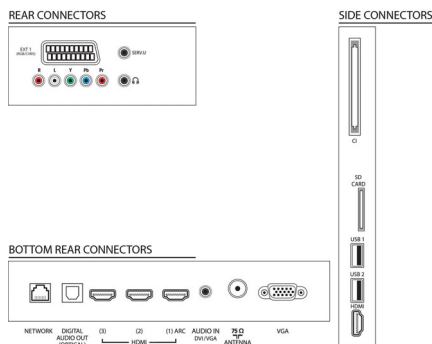

Vybavenie a vlastnosti

- Jednoduchá inštalácia: Automatická detekcia zariadení Philips, Sprievodca inštaláciou kanálov, Sprievodca pripojením zariadenia, Sprievodca inštaláciou siete, Sprievodca nastavením
- Jednoduché používanie: Tlačidlo Domov s jedným stlačením, Používateľská príručka na obrazovke, Dotykové ovládacie tlačidlá
- Pripojenie do siete PC: S certifikátom DLNA 1.5
- Prispôsobenia formátu obrazovky: Automatické vyplnenie, Automatické priblíženie, Šírka filmu 16:9, Super zoom, Nezmenený formát, Širokouhlá obrazovka
- elektronický sprievodca programom: 8-dňový elektr. sprievodca programom*
- Indikátor sily signálu: áno
- Teletext: 1 200-stránkový Hypertext
- Aktualizovateľný firmware: Sprievodca automatickou aktualizáciou firmvéru, Firmvér aktualizovateľný cez USB, Firmvér aktualizovateľný online

Zvuk

- Výstupný výkon (RMS): 28 W (2 x 14 W)
- Zlepšenie kvality zvuku: Automatické vyrovnávanie

Technické údaje

hlasitosti, Čistý zvuk, Incredible Surround,
Ovládanie výšok a basov

Pripojiteľnosť

- Počet pripojení HDMI: 4
- Funkcie HDMI: Audio Return Channel
- Počet komponentov v (YPbPr): 1
- EasyLink (HDMI-CEC): Prepájanie cez diaľkové ovládanie, Systémové ovládanie zvuku, Pohotovostný režim systému, Pridaná funkcia Plug & play na úvodnú obrazovku, Automatický posun titulkov (Philips), Prepájanie Pixel Plus (Philips), Prehrávanie jedným dotykom
- Počet konektorov Scart (RGB/CVBS): 1
- Počet konektorov USB: 2
- Bezdrôtové pripojenie: Podpora bezdrôtovej siete LAN
- Iné pripojenia: Anténa IEC75, Common Interface Plus (CI+), Ethernet-LAN RJ-45, Zásuvka na karty SD (Video obchod), Digitálny zvukový výstup (optický), PC-vstup VGA + Zvukový L/P vstup, Slúchadlový výstup, Servisný konektor