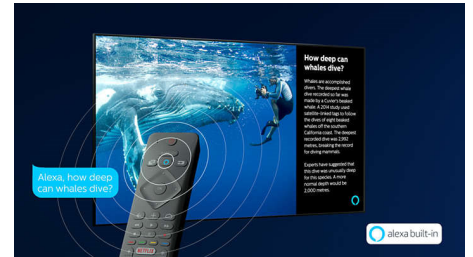

HDR10+

Philips HDR10+-TV-en produserer en bildekvalitet som er enda mer oppslukende og realistisk. Dynamiske metadata gjør at TV-en justerer lysstyrkenivåene fra bilde til bilde. Alle farger ser ekte ut, fra klar himmel til templer med levende lys. De originale detaljene bevares. Kontrasten er upåklagelig.

55OLED754/12

Saphi Smart-TV

SAPHI er et raskt og intuitivt operativsystem som gjør Philips Smart TV-en til en fryd å bruke. Gled deg over flott bildekvalitet og énknappstilgang til en tydelig ikonbasert meny. Bruk TV-en uten problemer, og gå raskt til populære Philips Smart TV-apper, inkludert YouTube, Netflix og Amazon Prime Video.

Innebygd Alexa

Nå kan du bruke stemmen din til å styre Smart TV-en fra Philips. Bytt mellom TV-kanaler ved å si hva de heter. Bytt til spillkonsollen din. Styr smarthjemheter som lys og termostat. Med Alexa kan du gjøre alt dette og mye mer.