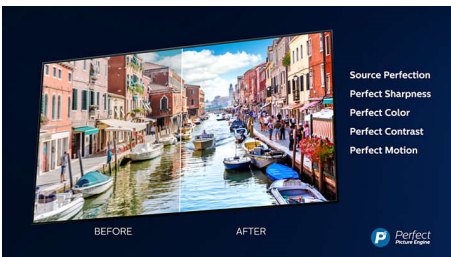

P5 Perfect Picture Engine

Philips P5-motoren gir et bilde som er like strålende som filmene du liker å se på.

Detaljene har betydelig mer dybde. Fargene er levende, mens hudfargene ser naturlige ut. Kontrasten er så skarp at du føler hver eneste detalj. Bevegelsen er helt jevn.