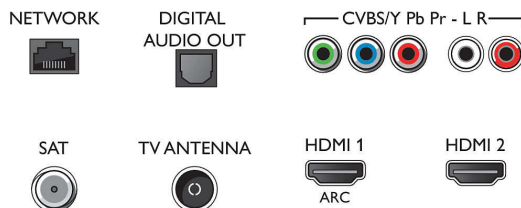

Connections

Side

Bottom

4K UHD OLED Smart TV

139 cm (55") Ambient-Light TV 4500 Picture Performance Index, HDR 10+ / WCG 99%, P5 Perfect Picture Engine

Spesifikasjoner

55OLED754/12

V2.3, DTS-HD(M6)

- Lydforbedring: 5-bånd equalizer, A.I.-lyd, Tydelig tale, Dolby bassforbedring, Dolby volumtjvning, Natmodus, Dolby Atmos

Tilkoblingsmuligheter

- Antall HDMI-kontakter: 4
- HDMI-funksjoner: 4K, Audio Return Channel
- Antall komponenttinnings (YPbPr): 1
- EasyLink (HDMI-CEC): Fjernkontroll-gjennomstrømming, Systemlydkontroll, Systemstandby, Ettrykks avspilling
- Antall USB-kontakter: 2
- Trådløs tilkobling: Dual band, Wi-Fi 802.11n 2 x 2 integrert
- Andre tilkoblinger: Common Interface Plus (CI+), Digital lyduttgang (optisk), Ethernet-LAN RJ-45, Audio v/h inn, Hodetelefonuttgang, Satellitt-kontakt
- HDCP 2.2: Ja på alle HDMI