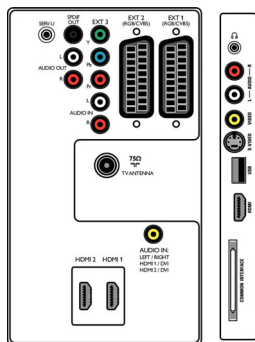

Applications multimédias

- Connexions multimédias: USB
- Formats de lecture: MP3, Fichiers diaporama (.alb), Photos JPEG

Pratique

- Contrôle parental: Verrouillage parental/contrôle parental
- Installation facile: Dénomination automatique des programmes, Installation auto. des chaînes (ACI), Système de syntonisation auto (ATS), Mémorisation automatique, Réglage avec précision, Réglage numérique PLL, Plug-and-play
- Facilité d'utilisation: 4 listes de favoris, Auto Volume Leveller (AVL), Delta Volume par présélection, Interface utilisateur graphique, Affichage à l'écran, Liste des programmes, Assistant de réglages, Commandes latérales
- Horloge: Arrêt programmé, Réveil
- Réglages du format d'écran: 4/3, Réglage automatique du format, Agrandissement au format 14/9, Extension 16/9, Zoom sous-titrage, Super zoom, Écran large
- Guide électronique de programmes: EPG « Now & Next », Guide électronique de programmes 8 j.
- Télécommande: Téléviseur
- Type de télécommande: RCPF05E08B
- Télétexte: Hypertexte 1200 pages
- Incrustation d'images: Double écran télétexte
- Télétexte - améliorations: 4 pages préférées, Ligne