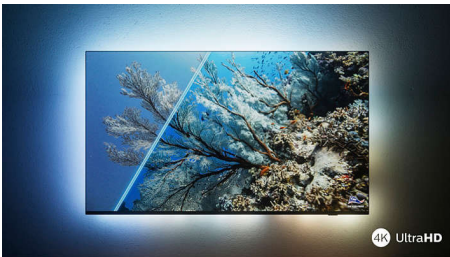

Ultraskarp bild

Oavsett vad du tittar på får du en klar, ultraskarp bild med intensiva färger. Dessutom är den här 4K (UHD) Ambilight-TV:n kompatibel med alla större HDR, så du ser fler detaljer, även i mörka och ljusa områden, när du streamar HDR-innehåll.