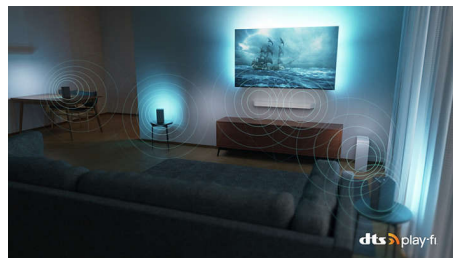

Home Sound Made Easy. DTS Play-Fi

Du får fantastiskt och klart TV-ljud direkt. Om du vill ha mer kan du med Philips trådlösa hemmasystem med DTS Play-Fi ansluta till kompatibla soundbars och trådlösa högtalare

85PUS8808/12

hemma på några sekunder. Du kan till och med skapa ett surroundljusystem för hemmabio med TV:n som en central högtalare.