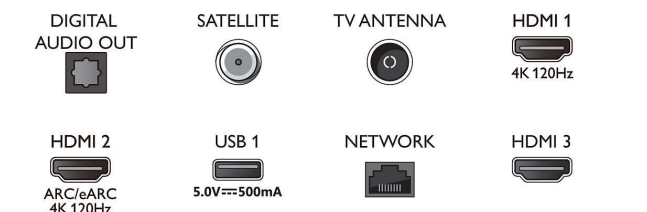

Android-TV

- OS: Google TV™
- Förinstallerade appar: Google Play-filmer*, Google

Connections

Side

Bottom

4K Ambilight-TV

215 cm (85 tum) Ambilight-TV P5 Picture Engine – 120 Hz, Stöd för de viktigaste HDR-formaten, Google TV™

Specifikationer

- Sök, YouTube, Netflix, Apple TV, Amazon Prime Video, Disney+, YouTube Music, Träningsapp, Ambilight Aurora
- Minnesstorlek (flash): 16 GB*
- Spelmoln: Geforce Now

Smart-TV-funktioner

- Interaktiv TV: HbbTV
- Fjärrkontroll: med röstfunktion
- Röstassistent*: Inbyggd Google Assistant, Fjärrkontroll med mikrofon, Fungerar med Alexa