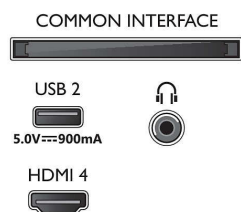

Android-TV

- OS: Google TV™
- Förinstallerade appar: Google Play-filmer*, Google

Connections

Side

Bottom

4K Ambilight-TV

215 cm (85 tum) Ambilight-TV P5 Picture Engine – 120 Hz, Stöd för de viktigaste HDR-formaten, Google TV™