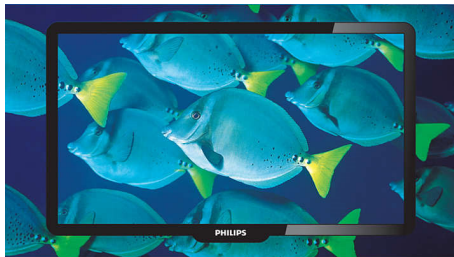

Svieži a čistý zvuk

- Incredible Surround pre zdokonalený zvukový zážitok
- Hudobný výkon 2 x 10 W RMS

PHILIPS

LCD TV
81 cm (32") HD Ready (s podporou HD)

Hlavné prvky

Digital Crystal Clear

Digital Crystal Clear je balík inovácií obrazu, ktorý digitálne prispôbuje a optimalizuje kvalitu obrazu na ideálnu úroveň kontrastu, farby a ostrosti. Je to ako sledovať obraz na živo v kine.