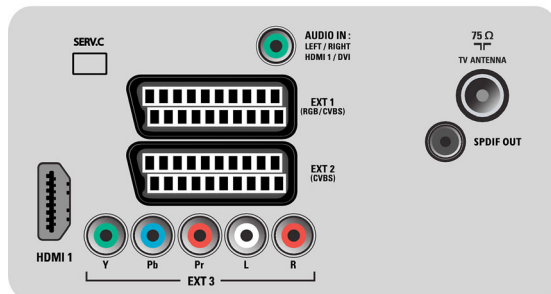

Zvuk

- Výstupný výkon (RMS): 2 x 10W
- Zvukový systém: NICAM Stereo
- Zlepšenie kvality zvuku: Automatické vyrovnávanie hlasitosti, Incredible Surround, Smart Sound

Pripojiteľnosť

- Digitálny zvukový výstup: Koaxiálny (konektor)
- Počet Scart konektorov: 2
- EasyLink (HDMI-CEC): Prehrávanie jedným dotykem, Easy Link, Pohotovostný režim systému
- Predné/bočné konektory: HDMI v1.3, CVBS vstup, Zvukový vstup Ľ/P
- Ext 1 Scart: Zvuk Ľ/P, RGB
- HDMI 1: HDMI v1.3
- Ext 2 Scart: Zvuk Ľ/P
- Iné pripojenia: Výstup S/PDIF (koaxiálny)
- Ext 3: YPbPr, Zvukový vstup Ľ/P

Príkon

- Napájanie zo siete: 220 – 240, 50 Hz
- Okolitá teplota: 5 °C až 40 °C
- Spotr. energie v pohotovostnom stave: 0,30 W
- Spotreba energie (typická): 83 W

Príslušenstvo

- Dodávané príslušenstvo: Podstavec na stôl, Sieťový napájací kábel, Stručná príručka spustenia, Manuál používateľa, Potvrdenie záruky, Diaľkové ovládanie, Dve batérie AAA

Rozmery

- Šírka prístroja: 800 mm
- Výška prístroja: 534,8 mm
- Hĺbka prístroja: 81 mm
- Hmotnosť výrobku: 10,2 kg
- Šírka zostavy (so stojanom): 800 mm
- Výška zostavy (so stojanom): 591,9 mm
- Hĺbka zostavy (so stojanom): 220 mm
- Hmotnosť produktu (+ stojan): 11,6 kg
- Šírka krabice: 980 mm
- Výška krabice: 635 mm
- Hĺbka krabice: 197 mm
- Hmotnosť vrátane balenia: 14,6 kg
- Kompatibilné s nástennými držiakmi: 200 x 200 mm

Rear connectors

Side

Dátum vydania
2023-08-01

Verzia: 8.4.6

EAN: 87 12581 46054 9

© 2023 Koninklijke Philips N.V.
Všetky práva vyhradené.

Autor si vyhradzuje právo zmeny špecifikácií bez oznámenia. Ochranné známky sú majetkom Koninklijke Philips N.V. alebo ich príslušných vlastníkov.

www.philips.com