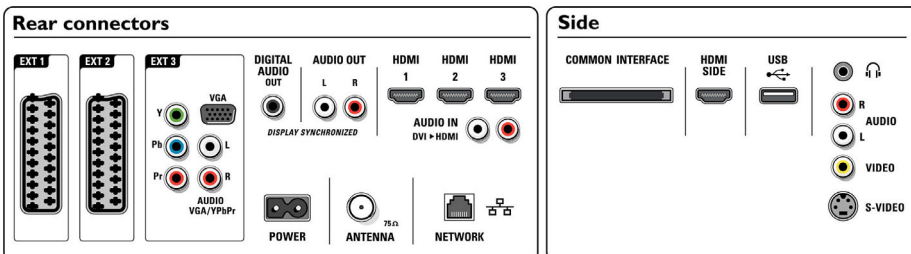

4 HDMI-ingångar med EasyLink

I EasyLink används HDMI CEC-standardprotokollet för att delning av funktioner mellan anslutna enheter och TV:n. Med Easylink behöver du bara en fjärrkontroll för huvudfunktionerna på TV:n och de anslutna enheterna. HDMI gör en okomprimerad digital RGB-anslutning från källan till skärmen, vilket ger optimal bildkvalitet. I HDMI används HDCP-kopieringsskydd. Med tre HDMI-ingångar på baksidan och en HDMI-ingång på sidan av TV:n kan du ansluta flera HD-källor, till exempel en HD-digitaldekode, en Blu-ray-spelare och en spelkonsol eller digital videokamera.

Högtalare

- Inbyggda högtalare: 2
- Högtalartyper: 2 integrerade subwoofers, Dome tweeter

Anslutningar

- EasyLink (HDMI-CEC): Uppspelning med en knapptryckning, Ljudkontroll för systemet, Systemstandby
- Främre anslutningar/sidoanslutningar: HDMI v1.3, S-videoingång, CVBS-ingång, Audio L+R-ingång, Hörlur ut, USB
- Ext 1-SCART: Ljud v/h, CVBS-ingång, RGB
- Ext 2 SCART: Ljud v/h, CVBS-ingång, RGB
- Andra anslutningar: Analog ljudutgång vänster/höger, S/PDIF-utgång (koaxial), Common Interface

- Datornätverkslänk: DLNA 1.0-certifierad
- Ext 3: YPbPr, Audio L+R-ingång, VGA PC-ingång
- Ext 4: HDMI v1.3
- Ext 5: HDMI v1.3
- Ext 6: HDMI v1.3

Effekt

- Nätström: AC 220-240 V +/- 10 %
- Omgivningstemperatur: 5 °C till 35 °C
- Strömförbrukning: 278 W
- Strömförbrukning i standby-läge: 0,15 W
- Ström (energiparläge): 190 W

Tillbehör

- Tillbehör som medföljer: koaxialkabel för antenn, Nätkabel, Snabbstartguide, Bruksanvisning, Garanticertifikat, Fjärrkontroll, Batterier för fjärrkontrollen

Mått

- Bredd: 1170 mm
- Höjd: 736 mm
- Djup: 125 mm
- Produktvikt: 45 kg
- Höjd (med stativ): 801 mm
- Djup (med stativ): 297 mm
- Produktvikt (+stativ): 50 kg
- Lådbredd: 1274 mm
- Lådhöjd: 943 mm
- Låddjup: 331 mm
- Vikt inkl. förpackning: 49 kg
- Ställ, bredd: 650 mm
- Kompatibel med väggfäste: 400 x 400 mm