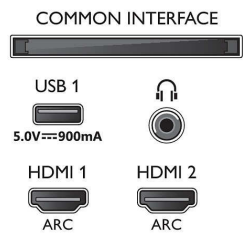

Specificaties

Ambilight

- Ambilight-functies: Geïntegreerde Ambilight en Hue, Ambilight Music, Gamemodus, Past zich aan de muurkleur aan, Lounge-modus
- Ambilight-versie: Driezijdig

Beeld/scherm

- Beeldformaat: 16:9
- Schermdiagonaal (centimeters): 189 cm
- Display: 4K Ultra HD-LED
- Schermresolutie: 3840 x 2160

- Beeldengine: P5 Perfect Picture Engine
- Beeldverbetering: Ultra-resolutie, HDR10+, Dolby Vision, Micro Dimming Pro, 1700 PPI
- Schermdiagonaal (inch): 75 inch

Ondersteunde beeldschermresolutie

- Computeringangen op alle HDMI: HDR ondersteund, HDR10/ HLG, tot 4K UHD 3840 x 2160 bij 60 Hz
- Video-ingangen op alle HDMI: tot 4K UHD 3840 x 2160 bij 60Hz, HDR ondersteund, HDR10/HLG

(Hybrid Log Gamma), HDR10+/Dolby Vision

Tuner/ontvangst/transmissie

- Digitale TV: DVB-T/T2/T2-HD/C/S/S2
- Videoweergave: NTSC, PAL, SECAM
- MPEG-ondersteuning: MPEG2, MPEG4
- TV-programmagids*: Elektronische programmagids voor 8 dagen
- Signaalsterkte-indicator
- Teletekst: 1000 pagina's Hypertext
- HEVC-ondersteuning

Connections

Side