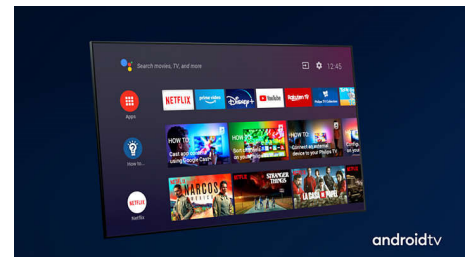

Android TV.

Personaliseer uw Philips Android TV. Als u deze week alleen maar Amazon en YouTube wilt kijken en volgende week Videoland en Netflix is dat geen probleem. Met de duidelijke, gebruiksvriendelijke interface staat uw favoriete content centraal. Kijk de meest actuele series verder waar u gebleven was of bekijk de nieuwste films.