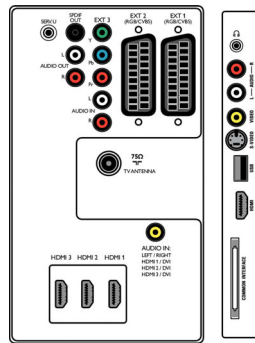

Műszaki adatok

Hang

- Hangszínszabályzó: 5 sáv
- Kimeneti teljesítmény (RMS): 2 x 15 W
- Hangrendszer: Nicam Stereo, Virtual Dolby Digital, BBE
- Hangsajátítás: Automatikus hangerő-kiegyenlítő, Grafikus hangszínszabályzó