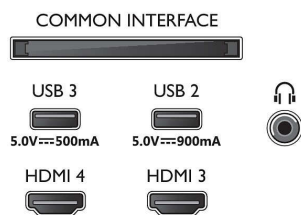

TV Ambilight 4K

TV Ambilight da 194 cm (77") Processore P5 AI Perfect Picture, Audio Dolby Atmos, Google TV™

77OLED818/12

Specifiche

Ambilight

- Funzioni Ambilight: Adattabile al colore della parete, Modalità Lounge, Modalità gioco, Ambilight Music, AmbiWakeUp, AmbiSleep, Compatibile con gli altoparlanti wireless Philips per la casa, Animazione di avvio Ambilight
- Versione Ambilight: di nuova generazione su 3 lati

Immagine/Display

- Dim. diagonale schermo (pollici): 77 pollici
- Dim. diagonale schermo (metrico): 194 cm

- Display: OLED Ultra HD 4K
- Risoluzione del display: 3840 x 2160
- Velocità di aggiornamento nativa: 120 Hz
- Picture engine: Processore P5 AI Perfect Picture
- Miglioramento dell'immagine: Perfect Natural Motion, Micro Dimming Perfect, Ampio spettro di colori, 99% DCI/P3, Dolby Vision, HLG (Hybrid Log Gamma), Modalità A.I. PQ, CalMAN Ready, Modalità IMAX Enhanced, HDR10+ Adaptive, Modalità Film-maker

Risoluzione del display

- Velocità di aggiornamento della risoluzione: 576p-50Hz, 640x480-60Hz, 720p-50Hz, 60Hz, 1920x1080p-24Hz, 25Hz, 30Hz, 50Hz, 60Hz, 100Hz, 120Hz., 2560x1440-60Hz, 120Hz, 3840x2160p-24Hz, 25Hz, 30Hz, 50Hz, , 60Hz, 100Hz, 120Hz.

Sintonizzatore/Ricezione/Trasmissione

- TV digitale: DVB-T/T2/T2-HD/C/S/S2
- Guida ai programmi TV*: EPG 8 giorni

Connections

Side