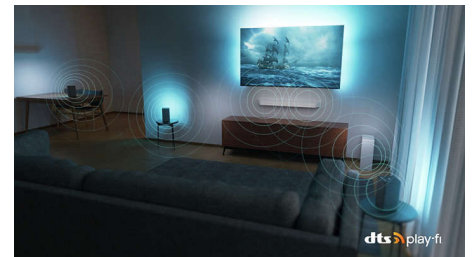

DTS Play-Fi

Il sistema home wireless Philips, dotato di tecnologia DTS Play-Fi, consente di collegare in pochi secondi le soundbar e gli altoparlanti wireless compatibili in tutta la casa. Ascolta i film in cucina e riproduci la tua musica ovunque. Puoi anche creare un sistema Home Theater con audio surround utilizzando il televisore Ambilight come altoparlante centrale.

AMBILIGHT tv

P AI Intelligent Picture Engine

OLED

IMAX ENHANCED

Dolby VISION ATMOS

nVIDIA G-SYNC

Google TV

Ok Google