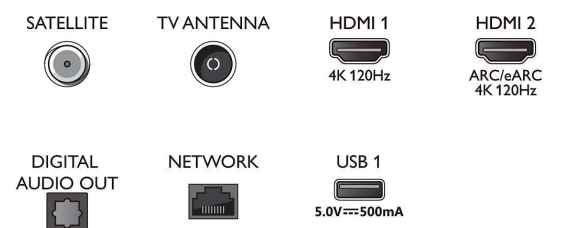

Sintonizzatore/Ricezione/Trasmissione

- TV digitale: DVB-T/T2/T2-HD/C/S/S2
- Guida ai programmi TV*: EPG 8 giorni

Connections

Side

Bottom

Specifiche

- Indicazione forza segnale
- Televideo: 1000 pagine Hypertext
- Supporto HEVC

Funzioni Smart TV

- TV interattiva: HbbTV
- Telecomando: con sistema vocale
- Assistente vocale*: Google Assistant integrato, Telecomando con microfono., Compatibile con Alexa

Applicazioni multimediali

- Formati di riproduzione dei video: Contenitori: AVI, MKV, H264/MPEG-4 AVC, MPEG-1, MPEG-2, MPEG-4, VP9, HEVC (H.265), AV1
- Formati di riproduzione della musica: AAC, MP3, WAV, WMA (v2 fino a v9.2), WMA-PRO (v9 e v10), FLAC
- Supporto formati sottotitoli: .SMI, .SRT, .SSA, .SUB, .TXT, .ASS
- Formati di riproduzione delle immagini: JPEG, BMP, GIF, PNG, Foto 360, HEIF