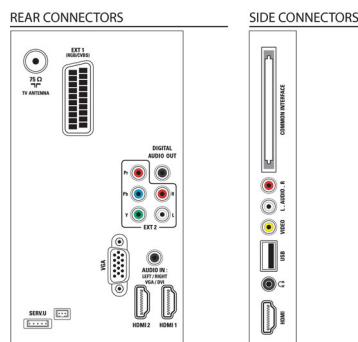

Dźwięk

- Moc wyjściowa (RMS): 20 W (2 x 10 W)
- Funkcje poprawy dźwięku: Domyślne ustawienie głośności, Wyraźne brzmienie, Incredible Surround, Regulacja tonów wysokich i niskich

Możliwości połączeń

- Liczba połączeń AV: 1
- Liczba wejść HDMI: 3
- Liczba złączy komponentowych (YPbPr): 1
- EasyLink (HDMI-CEC): Sterowanie dźwiękiem, Tryb gotowości, Odtwarzanie jednym przyciskiem, Informacje o systemie (język menu)
- Liczba złączy Scart (RGB/CVBS): 1
- Liczba wejść USB: 1
- Inne połączenia: Antena IEC75, Common Interface Plus (CI+), Cyfrowe wyjście audio (koncentryczne), Wejście PC VGA + wejście audio L/P, Wyjście słuchawkowe

Akcesoria

- Akcesoria w zestawie: Przewód zasilający, Pilot, 2 baterie AAA, Podstawa na biurko, Instrukcja obsługi, Skrócona instrukcja obsługi, Broszura gwarancyjna

Wymiary

- Szerokość urządzenia: 1129,8 mm
- Wysokość urządzenia: 697,8 mm
- Głębokość urządzenia: 83 mm
- Waga produktu: 17,5 kg
- Szerokość urządzenia (z podstawą): 1129,8 mm
- Wysokość urządzenia (z podstawą): 745,6 mm
- Głębokość urządzenia (z podstawą): 268 mm
- Waga produktu (z podstawą): 20,87 kg
- Szerokość pudełka: 1380 mm
- Wysokość pudełka: 946 mm
- Głębokość pudełka: 220 mm
- Zgodny uchwyt ścienny: regulowany 400 x 300 mm
- Waga wraz z opakowaniem: 31,8 kg