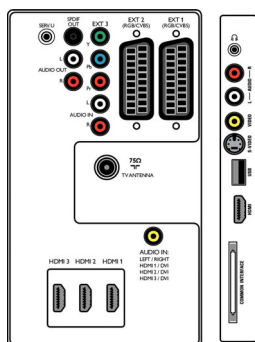

- Ingresso antenna: Coassiale da 75 Ohm (IEC75)
- Bande sintonizzatore: iperbanda, S-Channel, UHF, VHF
- sistema TV: PAL I, PAL B/G, PAL D/K, SECAM B/G, SECAM D/K, SECAM L/L', DVB COFDM 2 K/8 K
- TV digitale: DVB terrestre *
- Riproduzione video: NTSC, SECAM, PAL
- Display sintonizzatore: PLL

Applicazioni multimediali

- Collegamenti multimediali: USB
- Formati di riproduzione: MP3, File Slideshow (.alb), Fermo immagine JPEG

Funzioni utili

- Protezione per i bambini: Child Lock+Controllo genitori
- Facilità di installazione: Denominazione automatica programmi, Installazione canali autom. (ACI), Sistema sintonizzazione automatico (ATS), Autostore, Sintonia fine, Sintonia digitale PLL, Plug & Play
- Facilità d'uso: 4 elenchi preferiti, Regolazione automatica volume (AVL), Delta volume per preimpostazione, Interfaccia grafica utente, OSD (On Screen Display), Elenco programmi, Assistente per le impostazioni, Controlli laterali
- Orologio: Spegnimento automatico, Orologio sveglia
- Regolazioni formato schermo: 4:3, Auto Format, Espansione filmato 14:9, Espansione filmato 16:9, Zoom sottotitoli, Super Zoom, Widescreen
- Guida elettronica ai programmi: EPG corrente + successiva, EPG 8 giorni
- Telecomando: TV
- Tipo di telecomando: RC4450
- Televideo: 1200 pagine Hypertext
- Picture in Picture: Text Dual Screen
- Televideo migliorato: 4 pagine preferite, Riga