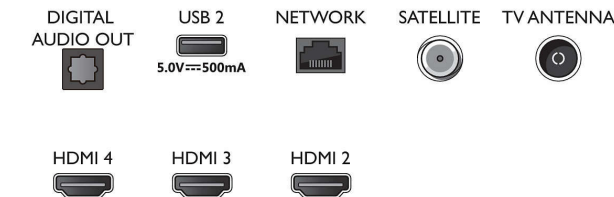

Mogućnost povezivanja

- Broj HDMI veza: 4
- HDMI značajke: Audio Return Channel, 4K
- EasyLink (HDMI-CEC): Slanje komandi s daljinskog

Connections

Side

Bottom

4K UHD LED Android TV

TV s tehnologijom Ambilight s 3 strane Podrška za glavne HDR formate, Dolby Vision i Dolby Atmos, Android TV od 177 cm (70")

Specifikacije

upravljača putem mreže, Kontrola zvuka sustava, Stanje pripravnosti sustava, Reprodukcijski jednim dodiranjem

- Broj USB ulaza: 2
- Bežično povezivanje: Wi-Fi 802.11n, 2 x 2, dvostruki pojas, Bluetooth 5.0
- Ostali priključci: Satelitski priključak, Common Interface Plus (CI+), Digitalni audioizlaz (optički), Ethernet-LAN RJ-45, Izlaz za slušalice, Servisni priključak
- HDCP 2.3: Da, na svim HDMI
- HDMI ARC: Da (HDMI1)