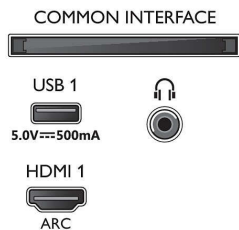

Obrada

- Snaga obrade: Četverojezgreni procesor

Zvuk

- Izlazna snaga (RMS): 20 W
- Konfiguracija zvučnika: 2 zvučnika punog opsega od 10 W
- Napredne značajke zvuka: Clear Dialogue, Dolby Atmos, Automatsko ujednačavanje jakosti zvuka, Dolby poboljšanje basova

Mogućnost povezivanja

- Broj HDMI veza: 4
- HDMI značajke: Audio Return Channel, 4K
- EasyLink (HDMI-CEC): Slanje komandi s daljinskog

Connections

Side

Bottom

4K UHD LED Android TV

TV s tehnologijom Ambilight s 3 strane Podrška za glavne HDR formate, Dolby Vision i Dolby Atmos, Android TV od 177 cm (70")