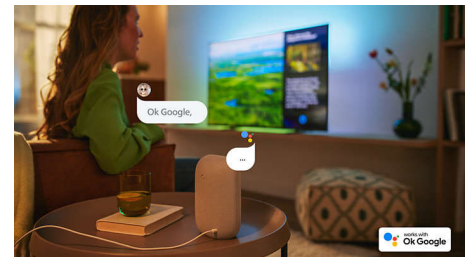

AI glasovno upravljanje

Android TV-om tvrtke Philips možete upravljati glasovno, putem bilo kojeg zvučnika koji ima Google Assistant ili putem Android TV aplikacije za daljinsko upravljanje. Želite pronaći aplikacije, usmjeravati sadržaj ili igrati igre? Samo pitajte.

Philips 4K UHD TV

Oštra HDR slika. 4K UHD televizor tvrtke Philips.

Tanak, atraktivan dizajn

Tanak, atraktivan dizajn