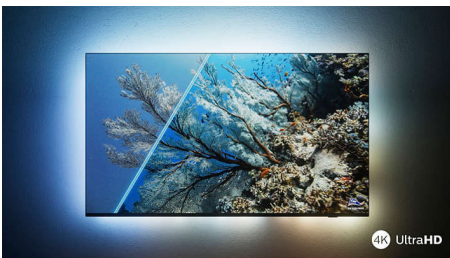

4K UHD LED TV

Svidjet će vam se sve što gledate uz ovaj 4K UHD LED TV. Procesor Pixel Precise Ultra HD tvrtke Philips optimizira kvalitetu slike kako bi se postigle oštre slike, bogate boje i uglađeni pokreti. Svaki put ćete dobiti najbolji mogući doživljaj gledanja.