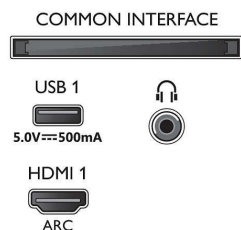

Android TV

- OS: Android TV™ 11 (R)
- Predinštalované aplikácie: YouTube, Netflix, BBC iplayer, Amazon Prime Video, Disney+
- Veľkosť pamäte (flash): 16 GB*
- Gaming cloud: Stadia

Funkcie Smart TV

- Interaktívny TV: HbbTV
- Jednoduché používanie: Tlačidlo ponuky Smart s jedným stlačením, Používateľská príručka na obrazovke
- Aktualizovateľný firmware: Sprievodca automatickou aktualizáciou firmvéru, Firmvér aktualizovateľný cez USB, Firmvér aktualizovateľný online, Aktualizácia aplikácie na pozadí
- Hlasový asistent*: Možno hneď použiť Asistenta Google*

50PUS8007/12

Multimediálne aplikácie

- Formáty prehrávania videa: Kontajnery: AVI, MKV, H264/MPEG-4 AVC, MPEG-1, MPEG-2, MPEG-4, VP9, HEVC (H.265), AV1
- Formáty prehrávania hudby: AAC, MP3, WAV, WMA (v2 až v9.2), WMA-PRO (v9 a v10)
- Podporované formáty titulkov: .SMI, .SRT, .SSA, .SUB, .TXT, .ASS
- Formáty prehrávania obrázkov: JPEG, BMP, GIF, PNG, HEIF

Procesor

- Výkon procesora: štyri jadrá

Zvuk

- Výstupný výkon (RMS): 20 W
- Konfigurácia reproduktorov: 2 x reproduktor s úplným rozsahom a výkonom 10 W
- Zlepšenie kvality zvuku: Automatické vyrovnanie hlasitosti, Čisté dialógy, Dolby Atmos, Zlepšenie basov Dolby

Pripojiteľnosť

- Počet pripojení HDMI: 4
- Funkcie HDMI: 4K, Audio Return Channel
- EasyLink (HDMI-CEC): Pripojenie cez diaľkové

Connections

Side