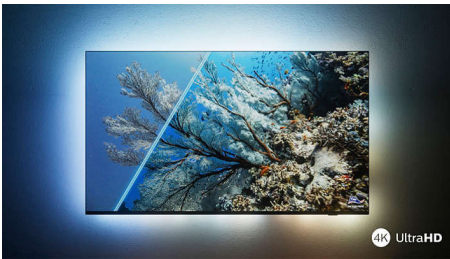

UHD LED televízor s rozlíšením 4K

Zamilujte si všetko, čo sledujete na tomto UHD LED televízore s rozlíšením 4K. Technológia Philips Pixel Precise Ultra HD engine optimalizuje kvalitu obrazu tak, aby dodával ostrý obraz, bohaté farby a plynulý pohyb. Zakaždým získate ten najvyšší komfort sledovania.