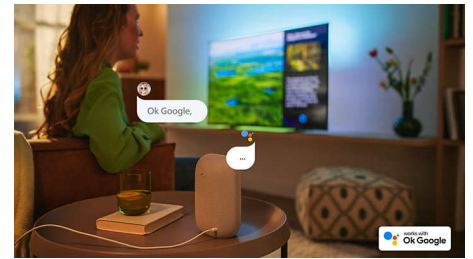

Hlasové ovládanie za pomoci umelej inteligencie

Televízor Philips so systémom môžete ovládať hlasom cez ktorýkoľvek reproduktor, ktorý má asistenta Google, alebo cez aplikáciu diaľkového ovládania Android TV. Chcete nájsť aplikácie, streamovať obsah, alebo hrať hry? Stačí poprosiť.

UHD televízor Philips s rozlíšením 4K

Ostrý HDR obraz. UHD televízor Philips s rozlíšením 4K.

Tenký atraktívny vzhľad

Tenký atraktívny vzhľad