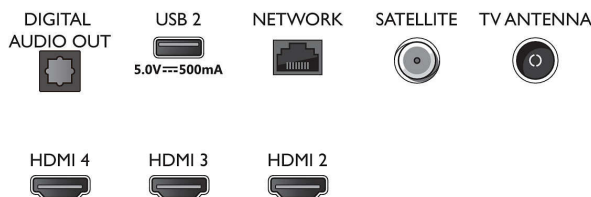

Televízor 4K UHD Android

3-stranná funkcia Ambilight TV Podpora hlavných formátov HDR, Dolby Vision a Dolby Atmos, 126 cm (50")
Android TV

Technické údaje

Ambilight

- Ambilight - vlastnosti: Prispôsobujúce sa farbe steny, Režim Lounge, Herný režim, Zabudovaná funkcia Ambilight
- Verzia Ambilight: 3-stranný

Obraz/Displej

- Pomer strán: 16:9
- Diagonálny rozmer obrazovky (metrický): 126 cm
- Displej: 4K Ultra HD LED
- Rozlíšenie panela: 3840 x 2160
- Prirodzená obnovovacia frekvencia: 60 Hz
- Obrazový engine: Pixel Precise Ultra HD
- Dokonalejšie zobrazenie: Dolby Vision, HLG (Hybrid Log Gamma), Kompatibilný s formátom HDR10+
- Diagonálny rozmer obrazovky (v palcoch): 50 palcov

Vstupné rozlíšenie displeja

- Rozlíšenie, obnovovacia frekvencia: 576p – -50Hz, 640 x 480 – -60Hz, 720p – -50Hz, 60Hz, 2560 x 1440 – -60Hz, 1920 x 1080p: -24 Hz, 25 Hz, 30 Hz, 3840 x 2160p: -24 Hz, 25 Hz, 30 Hz, , 50 Hz, 60 Hz

Tuner/Prijem/Vysielanie

- Digitálna TV: DVB-T/T2/T2-HD/C/S/S2
- Sprievodca TV programom*: 8-dňový elektr. sprievodca programom
- Indikátor sily signálu
- Teletext: 1 000-stránkový Hypertext
- Podpora HEVC

Android TV

- OS: Android TV™ 11 (R)
- Predinštalované aplikácie: YouTube, Netflix, BBC iplayer, Amazon Prime Video, Disney+
- Veľkosť pamäte (flash): 16 GB*
- Gaming cloud: Stadia

Funkcie Smart TV

- Interaktívny TV: HbbTV
- Jednoduché používanie: Tlačidlo ponuky Smart s jedným stlačením, Používateľská príručka na obrazovke
- Aktualizovateľný firmware: Sprievodca automatickou aktualizáciou firmvéru, Firmvér aktualizovateľný cez USB, Firmvér aktualizovateľný online, Aktualizácia aplikácie na pozadí
- Hlasový asistent*: Možno hneď použiť Asistenta Google*

50PUS8007/12

Multimediálne aplikácie