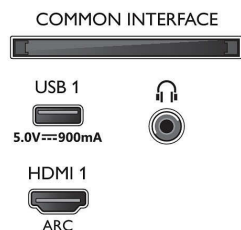

- Firmware aggiornabile: Aggiornamento automatico del firmware, Firmware aggiornabile tramite USB, Aggiornamento firmware online
- Regolazioni formato schermo: Basic - Copertura dello schermo, Adatta a schermo, Advance - Shift, Zoom, Stretch, Schermo largo
- Telecomando: con sistema vocale
- Assistente vocale*: Google Assistant integrato, Telecomando con microfono., Compatibile con Alexa

Applicazioni multimediali

- Formati di riproduzione dei video: Contenitori: AVI, MKV, H264/MPEG-4 AVC, MPEG-1, MPEG-2, MPEG-4, WMV9/VC1, VP9, HEVC (H.265)
- Formati di riproduzione della musica: AAC, MP3, WAV, WMA (v2 fino a v9.2), WMA-PRO (v9 e v10)
- Supporto formati sottotitoli: .SRT, .SUB, .TXT, .SMI
- Formati di riproduzione delle immagini: JPEG, BMP, GIF, PNG, Foto 360, HEIF

Elaborazione

- Potenza di elaborazione: Quad Core

Connections

Side

Bottom

Android TV LED UHD 4K

TV Ambilight da 189 cm (75") Supporta i principali formati HDR, Processore P5 Perfect Picture, Android TV/Controlla vocale intell.