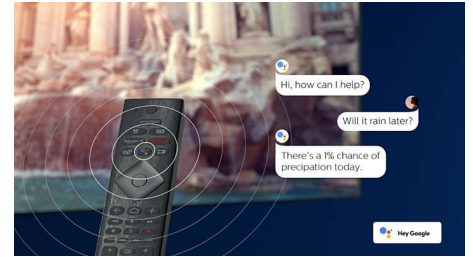

Tecnologia HDR UHD 4K

Il tuo TV Philips UHD 4K è compatibile con tutti i principali formati HDR, tra cui HDR10+ e Dolby Vision. Che si tratti di una serie imperdibile o di un nuovo videogioco, le ombre saranno più profonde, le superfici luminose brilleranno e i colori saranno più realistici.

Design

Cornice in metallo argento. Piedini regolabili in altezza.

75PUS8505/12

Assistente vocale

Controlla il tuo TV Philips Android con la voce. Desideri giocare, guardare Netflix, o trovare app e contenuti in Google Play Store? Basta dirlo al TV. Puoi perfino controllare tutti i dispositivi domestici smart compatibili con l'Assistente Google; ad esempio, puoi regolare l'intensità delle luci e impostare il termostato nelle serate in compagnia dei tuoi film preferiti senza alzarti dal divano. Il tempo passato a cercare il telecomando sarà solo un lontano ricordo. Ora puoi usare la voce per controllare il tuo Smart TV Philips tramite i dispositivi compatibili con Alexa, come Amazon Echo. Accendi il TV, cambia canale, passa alla console di gioco e molto altro ancora con Alexa.