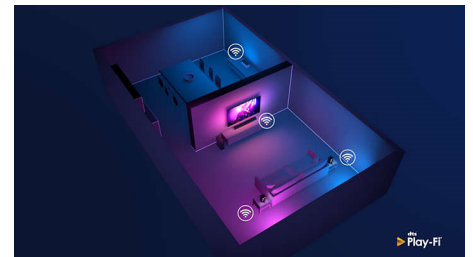

Design

Cornice in metallo argento. Piedini regolabili in altezza.

75PUS8505/12

Assistente vocale

Controlla il tuo TV Philips Android con la voce. Desideri giocare, guardare Netflix, o trovare app e contenuti in Google Play Store? Basta dirlo al TV. Puoi perfino controllare tutti i dispositivi domestici smart compatibili con l'Assistente Google; ad esempio, puoi regolare l'intensità delle luci e impostare il termostato nelle serate in compagnia dei tuoi film preferiti senza alzarti dal divano. Il tempo passato a cercare il telecomando sarà solo un lontano ricordo. Ora puoi usare la voce per controllare il tuo Smart TV Philips tramite i dispositivi compatibili con Alexa, come Amazon Echo. Accendi il TV, cambia canale, passa alla console di gioco e molto altro ancora con Alexa.

DTS Play-Fi

La tecnologia DTS Play-Fi sul tuo TV Philips ti consente di collegarti agli altoparlanti compatibili in qualsiasi stanza. Hai altoparlanti wireless in cucina? Ascolta il film mentre prepari uno spuntino oppure continua a seguire la telecronaca della partita mentre prendi da bere per tutti.