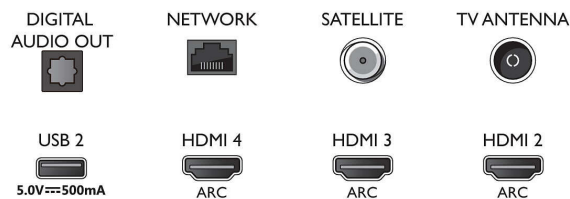

Applicazioni multimediali

- Formati di riproduzione dei video: Contenitori: AVI, MKV, H264/MPEG-4 AVC, MPEG-1, MPEG-2, MPEG-4, WMV9/VC1, VP9, HEVC (H.265)
- Formati di riproduzione della musica: AAC, MP3, WAV, WMA (v2 fino a v9.2), WMA-PRO (v9 e v10)
- Supporto formati sottotitoli: .SRT, .SUB, .TXT, .SMI
- Formati di riproduzione delle immagini: JPEG, BMP, GIF, PNG, Foto 360, HEIF

Elaborazione

- Potenza di elaborazione: Quad Core

Connections

Side

Bottom

Android TV LED UHD 4K

TV Ambilight da 189 cm (75") Supporta i principali formati HDR, Processore P5 Perfect Picture, Android TV/Controlla vocale intell.

Specifiche

Audio

- Potenza in uscita (RMS): 20 W
- Configurazione degli altoparlanti: 2 altoparlanti full range da 10 W
- Funzioni audio avanzate: Regolazione automatica volume, Dolby Atmos, Equalizzatore a 5 bande, A.I. Sound, Bassi migliorati, Dialoghi chiari, Modalità notte